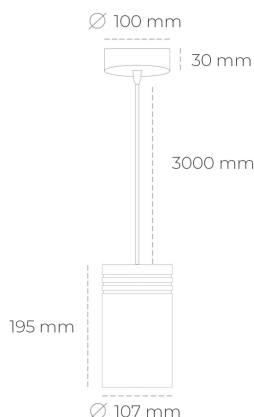

DOWNLIGHT LIDER Z 835 10W 60° BLACK | ON/OFF

LED	COB
Barwa światła	3500 [K] |
CRI	80
Strumień led chip	1391 [lm]
Strumień światła z oprawy	1251 [lm]
Zasilanie systemu	10 [W]
Wydajność oprawy oświetleniowej	125 [lm/W]
Kąt świecenia	60°
Sterowanie	ON/OFF
MacAdam	3 SDCM

Downlight LED

Oprawa zwieszana typu downlight. Obudowa oprawy wykonana ze stopów aluminium. Posiada szklaną przesłonę. Dostępność w kolorze białym, czarnym i szarym. Na zamówienie istnieje możliwość lakierowania na dowolny kolor z palety RAL. Przewód zasilający o długości 300cm. Dostępne odbłyśniki w kątach 15, 23, 38, 45 i 60 stopni. Maksymalna moc lampy to 31W.

OPRAWA

Waga	1,17 [kg]
Ochronność IP , IK , klasa	IP 20, IK 1,
Kolor oprawy	BLACK
Rodzaj przesłony	Plastic
Napięcie zasilania	220-240V 50-60Hz

Uwaga: Wszystkie dane są wartościami typowymi. Tolerancja pomiarów +/-10%. Funkcje systemu mogą ulec zmianie wraz z ulepszeniami produktu ze względu na postęp techniczny.

OPCJE

kolor oprawy do wyboru z palety RAL - na zapytanie, przesłona antyodblśniowa "plaster miodu", możliwość sterowania mocą świecenia za pomocą systemu CASAMBI / DALI / PHASE CUT

Wygenerowano: 26.06.2024

+48 32 388 80 00

www.corra.pl
cora@cora.pl

Ulica: Ignatza Hakuby 18
41-914 Bytom, Polska