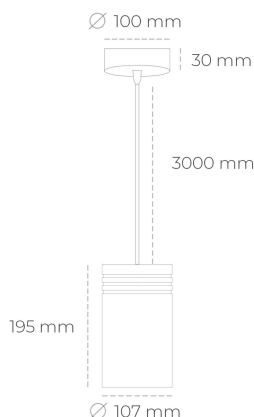

DOWNLIGHT LIDER Z 835 14W 45° BLACK | ON/OFF

LED	COB
Barwa światła	3500 [K] |
CRI	80
Strumień led chip	1948 [lm]
Strumień światła z oprawy	1753 [lm]
Zasilanie systemu	14 [W]
Wydajność oprawy oświetleniowej	125 [lm/W]
Kąt świecenia	45°
Sterowanie	ON/OFF
MacAdam	3 SDCM

Downlight LED

Oprawa zwieszana typu downlight. Obudowa oprawy wykonana ze stopów aluminium. Posiada szklaną przesłonę. Dostępność w kolorze białym, czarnym i szarym. Na zamówienie istnieje możliwość lakierowania na dowolny kolor z palety RAL. Przewód zasilający o długości 300cm. Dostępne odbłyśniki w kątach 15, 23, 38, 45 i 60 stopni. Maksymalna moc lampy to 31W.

OPRAWA

Waga	1,17 [kg]
Ochronność IP , IK , klasa	IP 20, IK 1,
Kolor oprawy	BLACK
Rodzaj przesłony	Plastic
Napięcie zasilania	220-240V 50-60Hz

Uwaga: Wszystkie dane są wartościami typowymi. Tolerancja pomiarów +/-10%. Funkcje systemu mogą ulec zmianie wraz z ulepszeniami produktu ze względu na postęp techniczny.

OPCJE

kolor oprawy do wyboru z palety RAL - na zapytanie, przesłona antyodblśniowa "plaster miodu", możliwość sterowania mocą świecenia za pomocą systemu CASAMBI / DALI / PHASE CUT

Wygenerowano: 16.07.2024

+48 32 388 80 00

www.corra.pl
cora@cora.pl

Ulica: Ignatza Hakuby 18
41-914 Bytom, Polska