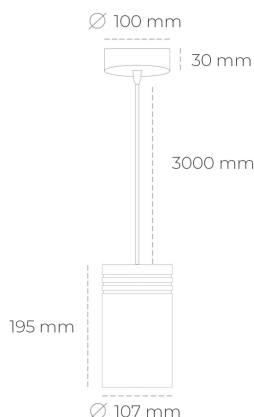

DOWNLIGHT LIDER Z 835 21W 38° BLACK | ON/OFF

LED	COB
Barwa światła	3500 [K] |
CRI	80
Strumień led chip	3061 [lm]
Strumień światła z oprawy	2754 [lm]
Zasilanie systemu	21 [W]
Wydajność oprawy oświetleniowej	131 [lm/W]
Kąt świecenia	38°
Sterowanie	ON/OFF
MacAdam	3 SDCM

Downlight LED

Oprawa zwieszana typu downlight. Obudowa oprawy wykonana ze stopów aluminium. Posiada szklaną przesłonę. Dostępność w kolorze białym, czarnym i szarym. Na zamówienie istnieje możliwość lakierowania na dowolny kolor z palety RAL. Przewód zasilający o długości 300cm. Dostępne odbłyśniki w kątach 15, 23, 38, 45 i 60 stopni. Maksymalna moc lampy to 31W.

OPRAWA

Waga	1,17 [kg]
Ochronność IP , IK , klasa	IP 20, IK 1,
Kolor oprawy	BLACK
Rodzaj przesłony	Plastic
Napięcie zasilania	220-240V 50-60Hz

Uwaga: Wszystkie dane są wartościami typowymi. Tolerancja pomiarów +/-10%. Funkcje systemu mogą ulec zmianie wraz z ulepszeniami produktu ze względu na postęp techniczny.

OPCJE

kolor oprawy do wyboru z palety RAL - na zapytanie, przesłona antyodblśniowa "plaster miodu", możliwość sterowania mocą świecenia za pomocą systemu CASAMBI / DALI / PHASE CUT

Wygenerowano: 26.06.2024

+48 32 388 80 00

www.corra.pl
cora@cora.pl

Ulica: Ignatza Hakuby 18
41-914 Bytom, Polska