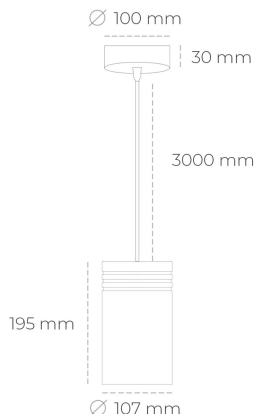

DOWNLIGHT LIDER Z 835 21W 38° BLACK | ON/OFF

LED	COB
Barwa światła	3500 [K] |
CRI	80
Strumień led chip	3061 [lm]
Strumień światła z oprawy	2754 [lm]
Zasilanie systemu	21 [W]
Wydajność oprawy oświetleniowej	131 [lm/W]
Kąt świecenia	38°
Sterowanie	ON/OFF
MacAdam	3 SDCM

Downlight LED

Oprawa zwieszana typu downlight. Obudowa oprawy wykonana ze stopów aluminium. Posiada szklaną przesłonę. Dostępność w kolorze białym, czarnym i szarym. Na zamówienie istnieje możliwość lakierowania na dowolny kolor z palety RAL. Przewód zasilający o długości 300cm. Dostępne odbłyśniki w kątach 15, 23, 38, 45 i 60 stopni. Maksymalna moc lampy to 31W.

OPRAWA

Waga	1,17 [kg]
Ochronność IP , IK , klasa	IP 20, IK 1,
Kolor oprawy	BLACK
Rodzaj przesłony	Plastic
Napięcie zasilania	220-240V 50-60Hz

Uwaga: Wszystkie dane są wartościami typowymi. Tolerancja pomiarów +/-10%. Funkcje systemu mogą ulec zmianie wraz z ulepszeniami produktu ze względu na postęp techniczny.

OPCJE

kolor oprawy do wyboru z palety RAL - na zapytanie, przesłona antyodblśniowa "plaster miodu", możliwość sterowania mocą świecenia za pomocą systemu CASAMBI / DALI / PHASE CUT

Wygenerowano: 14.08.2024

+48 32 388 80 00

www.cora.pl
cora@cora.pl

Ulica: Ignatza Hakuby 18
41-914 Bytom, Polska