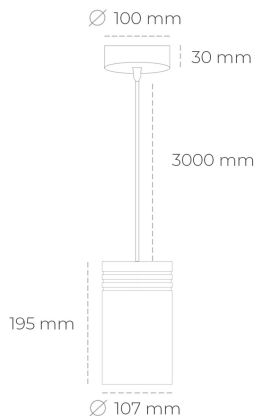

DOWNLIGHT LIDER Z 830 23W 60° BLACK | ON/OFF

LED	COB
Barwa światła	3000 [K] |
CRI	80
Strumień led chip	3266 [lm]
Strumień światła z oprawy	2939 [lm]
Zasilanie systemu	23 [W]
Wydajność oprawy oświetleniowej	128 [lm/W]
Kąt świecenia	60°
Sterowanie	ON/OFF
MacAdam	3 SDCM

Downlight LED

Oprawa zwieszana typu downlight. Obudowa oprawy wykonana ze stopów aluminium. Posiada szklaną przesłonę. Dostępność w kolorze białym, czarnym i szarym. Na zamówienie istnieje możliwość lakierowania na dowolny kolor z palety RAL. Przewód zasilający o długości 300cm. Dostępne odbłyśniki w kątach 15, 23, 38, 45 i 60 stopni. Maksymalna moc lampy to 31W.

OPRAWA

Waga	1,17 [kg]
Ochronność IP, IK, klasa	IP 20, IK 1,
Kolor oprawy	BLACK
Rodzaj przesłony	Plastic
Napięcie zasilania	220-240V 50-60Hz

Uwaga: Wszystkie dane są wartościami typowymi. Tolerancja pomiarów +/-10%. Funkcje systemu mogą ulec zmianie wraz z ulepszeniami produktu ze względu na postęp techniczny.

OPCJE

kolor oprawy do wyboru z palety RAL - na zapytanie, przesłona antyodblśniowa "plaster miodu", możliwość sterowania mocą świecenia za pomocą systemu CASAMBI / DALI / PHASE CUT

Wygenerowano: 26.06.2024

+48 32 388 80 00

www.corra.pl
cora@cora.pl

Ulica: Ignatza Hakuby 18
41-914 Bytom, Polska