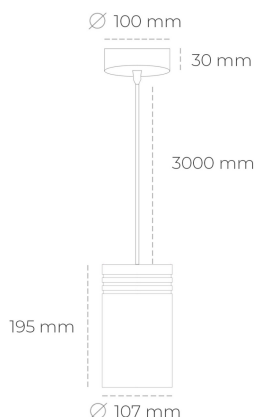

DOWNLIGHT LIDER Z 830 27W 45° BLACK | ON/OFF

LED	COB
Barwa światła	3000 [K] |
CRI	80
Strumień led chip	3811 [lm]
Strumień światła z oprawy	3429 [lm]
Zasilanie systemu	27 [W]
Wydajność oprawy oświetleniowej	127 [lm/W]
Kąt świecenia	45°
Sterowanie	ON/OFF
MacAdam	3 SDCM

Downlight LED

Oprawa zwieszana typu downlight. Obudowa oprawy wykonana ze stopów aluminium. Posiada szklaną przesłonę. Dostępność w kolorze białym, czarnym i szarym. Na zamówienie istnieje możliwość lakierowania na dowolny kolor z palety RAL. Przewód zasilający o długości 300cm. Dostępne odbłyśniki w kątach 15, 23, 38, 45 i 60 stopni. Maksymalna moc lampy to 31W.

OPRAWA

Waga	1,17 [kg]
Ochronność IP , IK , klasa	IP 20, IK 1,
Kolor oprawy	BLACK
Rodzaj przesłony	Plastic
Napięcie zasilania	220-240V 50-60Hz

Uwaga: Wszystkie dane są wartościami typowymi. Tolerancja pomiarów +/-10%. Funkcje systemu mogą ulec zmianie wraz z ulepszeniami produktu ze względu na postęp techniczny.

OPCJE

kolor oprawy do wyboru z palety RAL - na zapytanie, przesłona antyodblśniowa "plaster miodu", możliwość sterowania mocą świecenia za pomocą systemu CASAMBI / DALI / PHASE CUT

Wygenerowano: 26.06.2024

+48 32 388 80 00

www.corra.pl
cora@cora.pl

Ulica: Ignatza Hakuby 18
41-914 Bytom, Polska