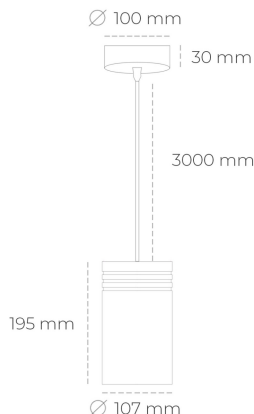

DOWNLIGHT LIDER Z 830 31W 38° BLACK | ON/OFF

LED	COB
Barwa światła	3000 [K] |
CRI	80
Strumień led chip	4355 [lm]
Strumień światła z oprawy	3919 [lm]
Zasilanie systemu	31 [W]
Wydajność oprawy oświetleniowej	126 [lm/W]
Kąt świecenia	38°
Sterowanie	ON/OFF
MacAdam	3 SDCM

Downlight LED

Oprawa zwieszana typu downlight. Obudowa oprawy wykonana ze stopów aluminium. Posiada szklaną przesłonę. Dostępność w kolorze białym, czarnym i szarym. Na zamówienie istnieje możliwość lakierowania na dowolny kolor z palety RAL. Przewód zasilający o długości 300cm. Dostępne odbłyśniki w kątach 15, 23, 38, 45 i 60 stopni. Maksymalna moc lampy to 31W.

OPRAWA

Waga	1,17 [kg]
Ochronność IP , IK , klasa	IP 20, IK 1,
Kolor oprawy	BLACK
Rodzaj przesłony	Plastic
Napięcie zasilania	220-240V 50-60Hz

Uwaga: Wszystkie dane są wartościami typowymi. Tolerancja pomiarów +/-10%. Funkcje systemu mogą ulec zmianie wraz z ulepszeniami produktu ze względu na postęp techniczny.

OPCJE

kolor oprawy do wyboru z palety RAL - na zapytanie, przesłona antyodblśniowa "plaster miodu", możliwość sterowania mocą świecenia za pomocą systemu CASAMBI / DALI / PHASE CUT

Wygenerowano: 26.06.2024

+48 32 388 80 00

www.corra.pl
cora@cora.pl

Ulica: Ignatza Hakuby 18
41-914 Bytom, Polska