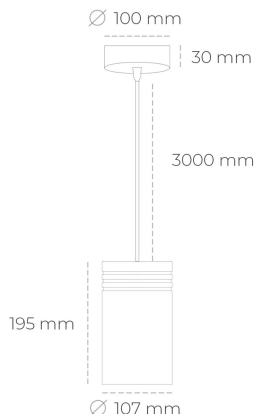

DOWNLIGHT LIDER Z 830 21W 38° BLACK | ON/OFF

LED	COB
Barwa światła	3000 [K] |
CRI	80
Strumień led chip	2994 [lm]
Strumień światła z oprawy	2694 [lm]
Zasilanie systemu	21 [W]
Wydajność oprawy oświetleniowej	128 [lm/W]
Kąt świecenia	38°
Sterowanie	ON/OFF
MacAdam	3 SDCM

Downlight LED

Oprawa zwieszana typu downlight. Obudowa oprawy wykonana ze stopów aluminium. Posiada szklaną przesłonę. Dostępność w kolorze białym, czarnym i szarym. Na zamówienie istnieje możliwość lakierowania na dowolny kolor z palety RAL. Przewód zasilający o długości 300cm. Dostępne odbłyśniki w kątach 15, 23, 38, 45 i 60 stopni. Maksymalna moc lampy to 31W.

OPRAWA

Waga	1,17 [kg]
Ochronność IP , IK , klasa	IP 20, IK 1,
Kolor oprawy	BLACK
Rodzaj przesłony	Plastic
Napięcie zasilania	220-240V 50-60Hz

Uwaga: Wszystkie dane są wartościami typowymi. Tolerancja pomiarów +/-10%. Funkcje systemu mogą ulec zmianie wraz z ulepszeniami produktu ze względu na postęp techniczny.

OPCJE

kolor oprawy do wyboru z palety RAL - na zapytanie, przesłona antyodbliniowa "plaster miodu", możliwość sterowania mocą świecenia za pomocą systemu CASAMBI / DALI / PHASE CUT

Wygenerowano: 16.07.2024

+48 32 388 80 00

www.corra.pl
cora@cora.pl

Ulica: Ignatza Hakuby 18
41-914 Bytom, Polska