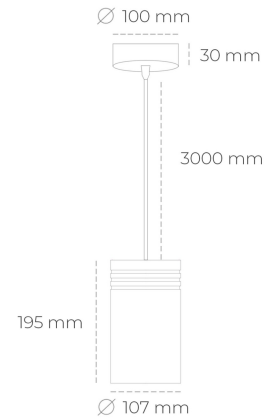

DOWNLIGHT LIDER Z 830 23W 15° BLACK | ON/OFF

LED	COB
Barwa światła	3000 [K]
CRI	80
Strumień led chip	3266 [lm]
Strumień światła z oprawy	2939 [lm]
Zasilanie systemu	23 [W]
Wydajność oprawy oświetleniowej	128 [lm/W]
Kąt świecenia	15°
Sterowanie	ON/OFF
MacAdam	3 SDCM

Downlight LED

Oprawa zwieszana typu downlight. Obudowa oprawy wykonana ze stopów aluminium. Posiada szklaną przesłonę. Dostępność w kolorze białym, czarnym i szarym. Na zamówienie istnieje możliwość lakierowania na dowolny kolor z palety RAL. Przewód zasilający o długości 300cm. Dostępne odbłyśniki w kątach 15, 23, 38, 45 i 60 stopni. Maksymalna moc lampy to 31W.

OPRAWA

Waga	1,17 [kg]
Ochronność IP , IK , klasa	IP 20, IK 1,
Kolor oprawy	WHITE
Rodzaj przesłony	Plastic
Napięcie zasilania	220-240V 50-60Hz

Uwaga: Wszystkie dane są wartościami typowymi. Tolerancja pomiarów +/-10%. Funkcje systemu mogą ulec zmianie wraz z ulepszeniami produktu ze względu na postęp techniczny.

OPCJE

kolor oprawy do wyboru z palety RAL - na zapytanie, przesłona antyodblśnieniowa "plaster miodu", możliwość sterowania mocą świecenia za pomocą systemu CASAMBI / DALI / PHASE CUT

Wygenerowano: 17.09.2024