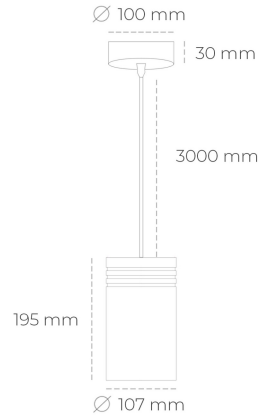

DOWNLIGHT LIDER Z 827 27W 60° BLACK | ON/OFF

Kod produktu: N202-K0002-RF827-H5-G60-ZA02_700-S1-###

LED	COB
Barwa światła	2700 [K]
CRI	80
Strumień led chip	3772 [lm]
Strumień światła z oprawy	3394 [lm]
Zasilanie systemu	27 [W]
Wydajność oprawy oświetleniowej	126 [lm/W]
Kąt świecenia	60°
Sterowanie	ON/OFF
MacAdam	3 SDCM

Downlight LED

Oprawa zwieszana typu downlight. Obudowa oprawy wykonana ze stopów aluminium. Posiada szklaną przesłonę. Dostępność w kolorze białym, czarnym i szarym. Na zamówienie istnieje możliwość lakierowania na dowolny kolor z palety RAL. Przewód zasilający o długości 300cm. Dostępne odbłyśniki w kątach 15, 23, 38, 45 i 60 stopni. Maksymalna moc lampy to 31W.

OPRAWA

Waga	1,17 [kg]
Ochronność IP , IK , klasa	IP 20, IK 1,
Kolor oprawy	BLACK
Rodzaj przesłony	Plastic
Napięcie zasilania	220-240V 50-60Hz

Uwaga: Wszystkie dane są wartościami typowymi. Tolerancja pomiarów +/-10%. Funkcje systemu mogą ulec zmianie wraz z ulepszeniami produktu ze względu na postęp techniczny.