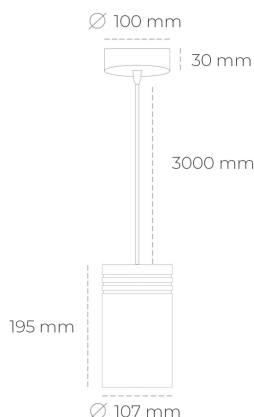

DOWNLIGHT LIDER Z 827 13W 38° BLACK | ON/OFF

LED	COB
Barwa światła	2700 [K] |
CRI	80
Strumień led chip	1886 [lm]
Strumień światła z oprawy	1697 [lm]
Zasilanie systemu	13 [W]
Wydajność oprawy oświetleniowej	131 [lm/W]
Kąt świecenia	38°
Sterowanie	ON/OFF
MacAdam	3 SDCM

Downlight LED

Oprawa zwieszana typu downlight. Obudowa oprawy wykonana ze stopów aluminium. Posiada szklaną przesłonę. Dostępność w kolorze białym, czarnym i szarym. Na zamówienie istnieje możliwość lakierowania na dowolny kolor z palety RAL. Przewód zasilający o długości 300cm. Dostępne odbłyśniki w kątach 15, 23, 38, 45 i 60 stopni. Maksymalna moc lampy to 31W.

OPRAWA

Waga	1,17 [kg]
Ochronność IP , IK , klasa	IP 20, IK 1,
Kolor oprawy	BLACK
Rodzaj przesłony	Plastic
Napięcie zasilania	220-240V 50-60Hz

Uwaga: Wszystkie dane są wartościami typowymi. Tolerancja pomiarów +/-10%. Funkcje systemu mogą ulec zmianie wraz z ulepszeniami produktu ze względu na postęp techniczny.

OPCJE

kolor oprawy do wyboru z palety RAL - na zapytanie, przesłona antyodblśniowa "plaster miodu", możliwość sterowania mocą świecenia za pomocą systemu CASAMBI / DALI / PHASE CUT

Wygenerowano: 26.06.2024

+48 32 388 80 00

www.corra.pl
cora@cora.pl

Ulica: Ignatza Hakuby 18
41-914 Bytom, Polska