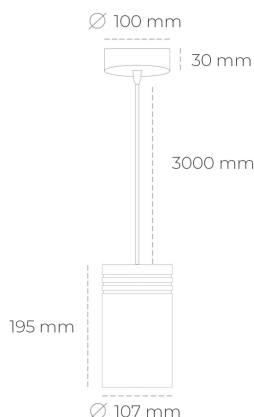

DOWNLIGHT LIDER Z 827 27W 23° BLACK | ON/OFF

LED	COB
Barwa światła	2700 [K] |
CRI	80
Strumień led chip	3772 [lm]
Strumień światła z oprawy	3394 [lm]
Zasilanie systemu	27 [W]
Wydajność oprawy oświetleniowej	126 [lm/W]
Kąt świecenia	23°
Sterowanie	ON/OFF
MacAdam	3 SDCM

Downlight LED

Oprawa zwieszana typu downlight. Obudowa oprawy wykonana ze stopów aluminium. Posiada szklaną przesłonę. Dostępność w kolorze białym, czarnym i szarym. Na zamówienie istnieje możliwość lakierowania na dowolny kolor z palety RAL. Przewód zasilający o długości 300cm. Dostępne odbłyśniki w kątach 15, 23, 38, 45 i 60 stopni. Maksymalna moc lampy to 31W.

OPRAWA

Waga	1,17 [kg]
Ochronność IP , IK , klasa	IP 20, IK 1,
Kolor oprawy	BLACK
Rodzaj przesłony	Plastic
Napięcie zasilania	220-240V 50-60Hz

Uwaga: Wszystkie dane są wartościami typowymi. Tolerancja pomiarów +/-10%. Funkcje systemu mogą ulec zmianie wraz z ulepszeniami produktu ze względu na postęp techniczny.

OPCJE

kolor oprawy do wyboru z palety RAL - na zapytanie, przesłona antyodblśniowa "plaster miodu", możliwość sterowania mocą świecenia za pomocą systemu CASAMBI / DALI / PHASE CUT

Wygenerowano: 26.06.2024

+48 32 388 80 00

www.cora.pl
cora@cora.pl

Ulica: Ignatza Hakuby 18
41-914 Bytom, Polska