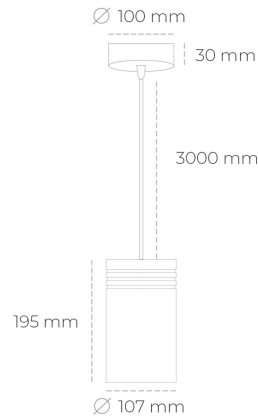

DOWNLIGHT LIDER Z 827 23W 23° BLACK | ON/OFF

LED	COB
Barwa światła	2700 [K] |
CRI	80
Strumień led chip	3233 [lm]
Strumień światła z oprawy	2909 [lm]
Zasilanie systemu	23 [W]
Wydajność oprawy oświetleniowej	126 [lm/W]
Kąt świecenia	23°
Sterowanie	ON/OFF
MacAdam	3 SDCM

Downlight LED

Oprawa zwieszana typu downlight. Obudowa oprawy wykonana ze stopów aluminium. Posiada szklaną przesłonę. Dostępność w kolorze białym, czarnym i szarym. Na zamówienie istnieje możliwość lakierowania na dowolny kolor z palety RAL. Przewód zasilający o długości 300cm. Dostępne odbłyśniki w kątach 15, 23, 38, 45 i 60 stopni. Maksymalna moc lampy to 31W.

OPRAWA

Waga	1,17 [kg]
Ochronność IP , IK , klasa	IP 20, IK 1,
Kolor oprawy	BLACK
Rodzaj przesłony	Plastic
Napięcie zasilania	220-240V 50-60Hz

Uwaga: Wszystkie dane są wartościami typowymi. Tolerancja pomiarów +/-10%. Funkcje systemu mogą ulec zmianie wraz z ulepszeniami produktu ze względu na postęp techniczny.

OPCJE

kolor oprawy do wyboru z palety RAL - na zapytanie, przesłona antyodbliniowa "plaster miodu", możliwość sterowania mocą świecenia za pomocą systemu CASAMBI / DALI / PHASE CUT

Wygenerowano: 16.07.2024

+48 32 388 80 00

www.corra.pl
cora@cora.pl

Ulica: Ignatza Hakuby 18
41-914 Bytom, Polska