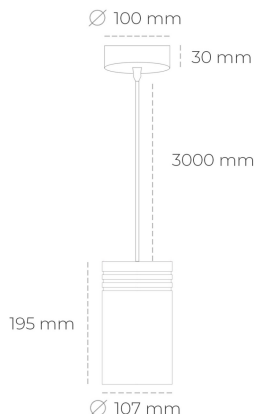

DOWNLIGHT LIDER Z 827 13W 23° BLACK | ON/OFF

LED	COB
Barwa światła	2700 [K] |
CRI	80
Strumień led chip	1886 [lm]
Strumień światła z oprawy	1697 [lm]
Zasilanie systemu	13 [W]
Wydajność oprawy oświetleniowej	131 [lm/W]
Kąt świecenia	23°
Sterowanie	ON/OFF
MacAdam	3 SDCM

Downlight LED

Oprawa zwieszana typu downlight. Obudowa oprawy wykonana ze stopów aluminium. Posiada szklaną przesłonę. Dostępność w kolorze białym, czarnym i szarym. Na zamówienie istnieje możliwość lakierowania na dowolny kolor z palety RAL. Przewód zasilający o długości 300cm. Dostępne odbłyśniki w kątach 15, 23, 38, 45 i 60 stopni. Maksymalna moc lampy to 31W.

OPRAWA

Waga	1,17 [kg]
Ochronność IP , IK , klasa	IP 20, IK 1,
Kolor oprawy	BLACK
Rodzaj przesłony	Plastic
Napięcie zasilania	220-240V 50-60Hz

Uwaga: Wszystkie dane są wartościami typowymi. Tolerancja pomiarów +/-10%. Funkcje systemu mogą ulec zmianie wraz z ulepszeniami produktu ze względu na postęp techniczny.

OPCJE

kolor oprawy do wyboru z palety RAL - na zapytanie, przesłona antyodblśniowa "plaster miodu", możliwość sterowania mocą świecenia za pomocą systemu CASAMBI / DALI / PHASE CUT

Wygenerowano: 26.06.2024

+48 32 388 80 00

www.corra.pl
cora@cora.pl

Ulica: Ignatza Hakuby 18
41-914 Bytom, Polska