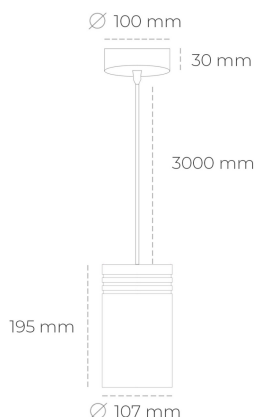

DOWNLIGHT LIDER Z 827 31W 15° BLACK | ON/OFF

LED	COB
Barwa światła	2700 [K] |
CRI	80
Strumień led chip	4311 [lm]
Strumień światła z oprawy	3879 [lm]
Zasilanie systemu	31 [W]
Wydajność oprawy oświetleniowej	125 [lm/W]
Kąt świecenia	15°
Sterowanie	ON/OFF
MacAdam	3 SDCM

Downlight LED

Oprawa zwieszana typu downlight. Obudowa oprawy wykonana ze stopów aluminium. Posiada szklaną przesłonę. Dostępność w kolorze białym, czarnym i szarym. Na zamówienie istnieje możliwość lakierowania na dowolny kolor z palety RAL. Przewód zasilający o długości 300cm. Dostępne odbłyśniki w kątach 15, 23, 38, 45 i 60 stopni. Maksymalna moc lampy to 31W.

OPRAWA

Waga	1,17 [kg]
Ochronność IP , IK , klasa	IP 20, IK 1,
Kolor oprawy	BLACK
Rodzaj przesłony	Plastic
Napięcie zasilania	220-240V 50-60Hz

Uwaga: Wszystkie dane są wartościami typowymi. Tolerancja pomiarów +/-10%. Funkcje systemu mogą ulec zmianie wraz z ulepszeniami produktu ze względu na postęp techniczny.

OPCJE

kolor oprawy do wyboru z palety RAL - na zapytanie, przesłona antyodblśniowa "plaster miodu", możliwość sterowania mocą świecenia za pomocą systemu CASAMBI / DALI / PHASE CUT

Wygenerowano: 29.06.2024

+48 32 388 80 00

www.corra.pl
cora@corra.pl

Ulica: Ignatza Hakuby 18
41-914 Bytom, Polska