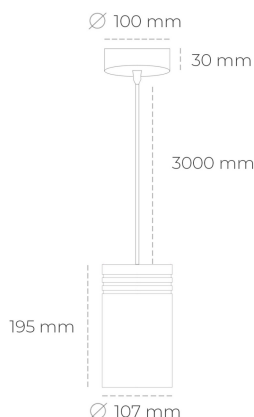

DOWNLIGHT LIDER Z 827 19W 15° BLACK | ON/OFF

LED	COB
Barwa światła	2700 [K] |
CRI	80
Strumień led chip	2694 [lm]
Strumień światła z oprawy	2424 [lm]
Zasilanie systemu	19 [W]
Wydajność oprawy oświetleniowej	128 [lm/W]
Kąt świecenia	15°
Sterowanie	ON/OFF
MacAdam	3 SDCM

Downlight LED

Oprawa zwieszana typu downlight. Obudowa oprawy wykonana ze stopów aluminium. Posiada szklaną przesłonę. Dostępność w kolorze białym, czarnym i szarym. Na zamówienie istnieje możliwość lakierowania na dowolny kolor z palety RAL. Przewód zasilający o długości 300cm. Dostępne odbłyśniki w kątach 15, 23, 38, 45 i 60 stopni. Maksymalna moc lampy to 31W.

OPRAWA

Waga	1,17 [kg]
Ochronność IP , IK , klasa	IP 20, IK 1,
Kolor oprawy	BLACK
Rodzaj przesłony	Plastic
Napięcie zasilania	220-240V 50-60Hz

Uwaga: Wszystkie dane są wartościami typowymi. Tolerancja pomiarów +/-10%. Funkcje systemu mogą ulec zmianie wraz z ulepszeniami produktu ze względu na postęp techniczny.

OPCJE

kolor oprawy do wyboru z palety RAL - na zapytanie, przesłona antyodblśniowa "plaster miodu", możliwość sterowania mocą świecenia za pomocą systemu CASAMBI / DALI / PHASE CUT

Wygenerowano: 29.06.2024

+48 32 388 80 00

www.corra.pl
cora@cora.pl

Ulica: Ignatza Hakuby 18
41-914 Bytom, Polska