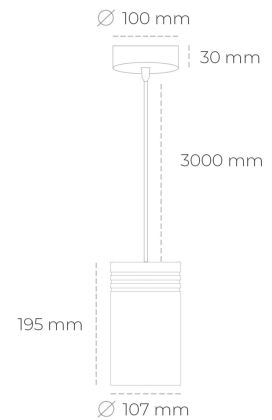

DOWNLIGHT LIDER Z 940 21W 23° BLACK PREMIUM WHITE ON/OFF

LED	COB
Barwa światła	4000 [K] PREMIUM WHITE
CRI	90
Strumień led chip	2912 [lm]
Strumień światła z oprawy	2620 [lm]
Zasilanie systemu	21 [W]
Wydajność oprawy oświetleniowej	125 [lm/W]
Kąt świecenia	23°
Sterowanie	ON/OFF
MacAdam	3 SDCM

Downlight LED

Oprawa zwieszana typu downlight. Obudowa oprawy wykonana ze stopów aluminium. Posiada szklaną przesłonę. Dostępność w kolorze białym, czarnym i szarym. Na zamówienie istnieje możliwość lakierowania na dowolny kolor z palety RAL. Przewód zasilający o długości 300cm. Dostępne odbłyśniki w kątach 15, 23, 38, 45 i 60 stopni. Maksymalna moc lampy to 31W.

OPRAWA

Waga	1,17 [kg]
Ochronność IP , IK , klasa	IP 20, IK 1,
Kolor oprawy	WHITE
Rodzaj przesłony	Plastic
Napięcie zasilania	220-240V 50-60Hz

Uwaga: Wszystkie dane są wartościami typowymi. Tolerancja pomiarów +/-10%. Funkcje systemu mogą ulec zmianie wraz z ulepszeniami produktu ze względu na postęp techniczny.

OPCJE

kolor oprawy do wyboru z palety RAL - na zapytanie, przesłona antyodbleniowa "plaster miodu", możliwość sterowania mocą świecenia za pomocą systemu CASAMBI / DALI / PHASE CUT

Wygenerowano: 17.09.2024