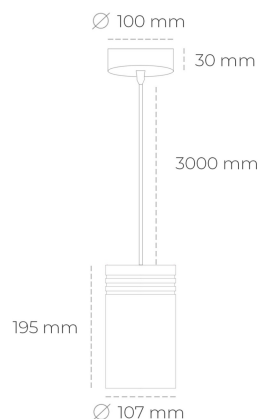

DOWNLIGHT LIDER Z 930 20W 60° BLACK PREMIUM COLOR ON/OFF

LED	COB
Barwa światła	3000 [K] PREMIUM COLOR
CRI	90
Strumień led chip	2200 [lm]
Strumień światła z oprawy	1980 [lm]
Zasilanie systemu	20 [W]
Wydajność oprawy oświetleniowej	99 [lm/W]
Kąt świecenia	60°
Sterowanie	ON/OFF
MacAdam	3 SDCM

Downlight LED

Oprawa zwieszana typu downlight. Obudowa oprawy wykonana ze stopów aluminium. Posiada szklaną przesłonę. Dostępność w kolorze białym, czarnym i szarym. Na zamówienie istnieje możliwość lakierowania na dowolny kolor z palety RAL. Przewód zasilający o długości 300cm. Dostępne odbłyśniki w kątach 15, 23, 38, 45 i 60 stopni. Maksymalna moc lampy to 31W.

OPRAWA

Waga	1,17 [kg]
Ochronność IP , IK , klasa	IP 20, IK 1,
Kolor oprawy	WHITE
Rodzaj przesłony	Plastic
Napięcie zasilania	220-240V 50-60Hz

Uwaga: Wszystkie dane są wartościami typowymi. Tolerancja pomiarów +/-10%. Funkcje systemu mogą ulec zmianie wraz z ulepszeniami produktu ze względu na postęp techniczny.

OPCJE

kolor oprawy do wyboru z palety RAL - na zapytanie, przesłona antyodbleniowa "plaster miodu", możliwość sterowania mocą świecenia za pomocą systemu CASAMBI / DALI / PHASE CUT

Wygenerowano: 17.09.2024