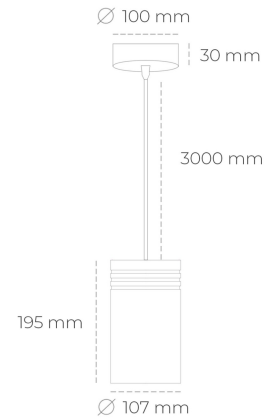

DOWNLIGHT LIDER Z 930 10W 60° BLACK CRI97 ON/OFF

LED	COB
Barwa światła	3000 [K] CRI97
CRI	90
Strumień led chip	1144 [lm]
Strumień światła z oprawy	1029 [lm]
Zasilanie systemu	10 [W]
Wydajność oprawy oświetleniowej	103 [lm/W]
Kąt świecenia	60°
Sterowanie	ON/OFF
MacAdam	3 SDCM

Downlight LED

Oprawa zwieszana typu downlight. Obudowa oprawy wykonana ze stopów aluminium. Posiada szklaną przesłonę. Dostępność w kolorze białym, czarnym i szarym. Na zamówienie istnieje możliwość lakierowania na dowolny kolor z palety RAL. Przewód zasilający o długości 300cm. Dostępne odbłyśniki w kątach 15, 23, 38, 45 i 60 stopni. Maksymalna moc lampy to 31W.

OPRAWA

Waga	1,17 [kg]
Ochronność IP , IK , klasa	IP 20, IK 1,
Kolor oprawy	WHITE
Rodzaj przesłony	Plastic
Napięcie zasilania	220-240V 50-60Hz

Uwaga: Wszystkie dane są wartościami typowymi. Tolerancja pomiarów +/-10%. Funkcje systemu mogą ulec zmianie wraz z ulepszeniami produktu ze względu na postęp techniczny.

OPCJE

kolor oprawy do wyboru z palety RAL - na zapytanie, przesłona antyodbleniowa "plaster miodu", możliwość sterowania mocą świecenia za pomocą systemu CASAMBI / DALI / PHASE CUT

Wygenerowano: 17.09.2024