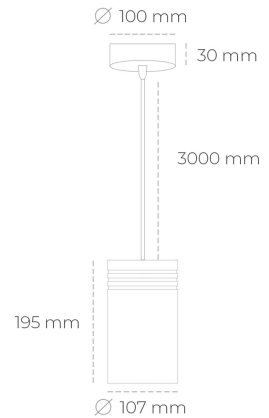

DOWNLIGHT LIDER Z 930 19W 38° BLACK CRI97 ON/OFF

LED	COB
Barwa światła	3000 [K] CRI97
CRI	90
Strumień led chip	2199 [lm]
Strumień światła z oprawy	1979 [lm]
Zasilanie systemu	19 [W]
Wydajność oprawy oświetleniowej	104 [lm/W]
Kąt świecenia	38°
Sterowanie	ON/OFF
MacAdam	3 SDCM

Downlight LED

Oprawa zwieszana typu downlight. Obudowa oprawy wykonana ze stopów aluminium. Posiada szklaną przesłonę. Dostępność w kolorze białym, czarnym i szarym. Na zamówienie istnieje możliwość lakierowania na dowolny kolor z palety RAL. Przewód zasilający o długości 300cm. Dostępne odbłyśniki w kątach 15, 23, 38, 45 i 60 stopni. Maksymalna moc lampy to 31W.

OPRAWA

Waga	1,17 [kg]
Ochronność IP , IK , klasa	IP 20, IK 1,
Kolor oprawy	WHITE
Rodzaj przesłony	Plastic
Napięcie zasilania	220-240V 50-60Hz

Uwaga: Wszystkie dane są wartościami typowymi. Tolerancja pomiarów +/-10%. Funkcje systemu mogą ulec zmianie wraz z ulepszeniami produktu ze względu na postęp techniczny.

OPCJE

kolor oprawy do wyboru z palety RAL - na zapytanie, przesłona antyodbleniowa "plaster miodu", możliwość sterowania mocą świecenia za pomocą systemu CASAMBI / DALI / PHASE CUT

Wygenerowano: 17.09.2024