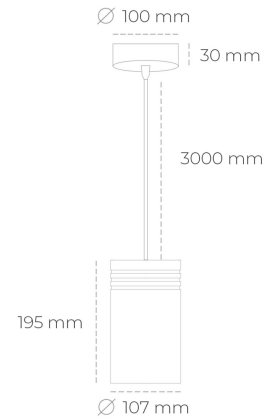

DOWNLIGHT LIDER Z 935 20W 60° BLACK PREMIUM WHITE ON/OFF

LED	COB
Barwa światła	3500 [K] PREMIUM WHITE
CRI	90
Strumień led chip	2973 [lm]
Strumień światła z oprawy	2675 [lm]
Zasilanie systemu	20 [W]
Wydajność oprawy oświetleniowej	134 [lm/W]
Kąt świecenia	60°
Sterowanie	ON/OFF
MacAdam	3 SDCM

Downlight LED

Oprawa zwieszana typu downlight. Obudowa oprawy wykonana ze stopów aluminium. Posiada szklaną przesłonę. Dostępność w kolorze białym, czarnym i szarym. Na zamówienie istnieje możliwość lakierowania na dowolny kolor z palety RAL. Przewód zasilający o długości 300cm. Dostępne odbłyśniki w kątach 15, 23, 38, 45 i 60 stopni. Maksymalna moc lampy to 31W.

OPRAWA

Waga	1,17 [kg]
Ochronność IP , IK , klasa	IP 20, IK 1,
Kolor oprawy	WHITE
Rodzaj przesłony	Plastic
Napięcie zasilania	220-240V 50-60Hz

Uwaga: Wszystkie dane są wartościami typowymi. Tolerancja pomiarów +/-10%. Funkcje systemu mogą ulec zmianie wraz z ulepszeniami produktu ze względu na postęp techniczny.

OPCJE

kolor oprawy do wyboru z palety RAL - na zapytanie, przesłona antyodbleniowa "plaster miodu", możliwość sterowania mocą świecenia za pomocą systemu CASAMBI / DALI / PHASE CUT

Wygenerowano: 17.09.2024