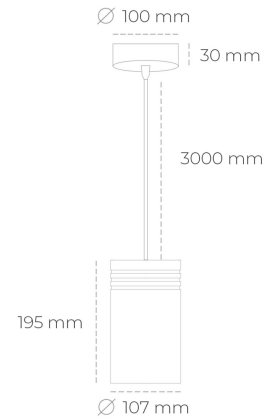

DOWNLIGHT LIDER Z 935 14W 23° BLACK PREMIUM WHITE ON/OFF

LED	COB
Barwa światła	3500 [K] PREMIUM WHITE
CRI	90
Strumień led chip	2131 [lm]
Strumień światła z oprawy	1917 [lm]
Zasilanie systemu	14 [W]
Wydajność oprawy oświetleniowej	137 [lm/W]
Kąt świecenia	23°
Sterowanie	ON/OFF
MacAdam	3 SDCM

Downlight LED

Oprawa zwieszana typu downlight. Obudowa oprawy wykonana ze stopów aluminium. Posiada szklaną przesłonę. Dostępność w kolorze białym, czarnym i szarym. Na zamówienie istnieje możliwość lakierowania na dowolny kolor z palety RAL. Przewód zasilający o długości 300cm. Dostępne odbłyśniki w kątach 15, 23, 38, 45 i 60 stopni. Maksymalna moc lampy to 31W.

OPRAWA

Waga	1,17 [kg]
Ochronność IP , IK , klasa	IP 20, IK 1,
Kolor oprawy	WHITE
Rodzaj przesłony	Plastic
Napięcie zasilania	220-240V 50-60Hz

Uwaga: Wszystkie dane są wartościami typowymi. Tolerancja pomiarów +/-10%. Funkcje systemu mogą ulec zmianie wraz z ulepszeniami produktu ze względu na postęp techniczny.

OPCJE

kolor oprawy do wyboru z palety RAL - na zapytanie, przesłona antyodbleniowa "plaster miodu", możliwość sterowania mocą świecenia za pomocą systemu CASAMBI / DALI / PHASE CUT

Wygenerowano: 17.09.2024