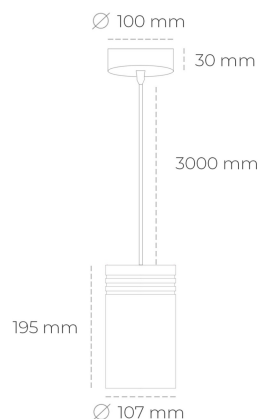

DOWNLIGHT LIDER Z 930 23W 23° BLACK PREMIUM WHITE ON/OFF

LED	COB
Barwa światła	3000 [K] PREMIUM WHITE
CRI	90
Strumień led chip	3403 [lm]
Strumień światła z oprawy	3062 [lm]
Zasilanie systemu	23 [W]
Wydajność oprawy oświetleniowej	133 [lm/W]
Kąt świecenia	23°
Sterowanie	ON/OFF
MacAdam	3 SDCM

Downlight LED

Oprawa zwieszana typu downlight. Obudowa oprawy wykonana ze stopów aluminium. Posiada szklaną przesłonę. Dostępność w kolorze białym, czarnym i szarym. Na zamówienie istnieje możliwość lakierowania na dowolny kolor z palety RAL. Przewód zasilający o długości 300cm. Dostępne odbłyśniki w kątach 15, 23, 38, 45 i 60 stopni. Maksymalna moc lampy to 31W.

OPRAWA

Waga	1,17 [kg]
Ochronność IP , IK , klasa	IP 20, IK 1,
Kolor oprawy	WHITE
Rodzaj przesłony	Plastic
Napięcie zasilania	220-240V 50-60Hz

Uwaga: Wszystkie dane są wartościami typowymi. Tolerancja pomiarów +/-10%. Funkcje systemu mogą ulec zmianie wraz z ulepszeniami produktu ze względu na postęp techniczny.

OPCJE

kolor oprawy do wyboru z palety RAL - na zapytanie, przesłona antyodbleniowa "plaster miodu", możliwość sterowania mocą świecenia za pomocą systemu CASAMBI / DALI / PHASE CUT

Wygenerowano: 17.09.2024