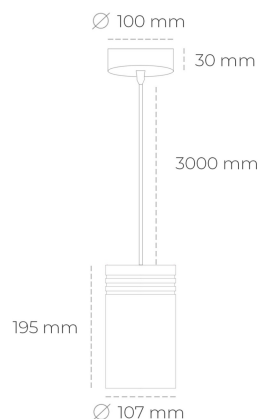

DOWNLIGHT LIDER Z 930 14W 23° BLACK PREMIUM WHITE ON/OFF

LED	COB
Barwa światła	3000 [K] PREMIUM WHITE
CRI	90
Strumień led chip	2064 [lm]
Strumień światła z oprawy	1857 [lm]
Zasilanie systemu	14 [W]
Wydajność oprawy oświetleniowej	133 [lm/W]
Kąt świecenia	23°
Sterowanie	ON/OFF
MacAdam	3 SDCM

Downlight LED

Oprawa zwieszana typu downlight. Obudowa oprawy wykonana ze stopów aluminium. Posiada szklaną przesłonę. Dostępność w kolorze białym, czarnym i szarym. Na zamówienie istnieje możliwość lakierowania na dowolny kolor z palety RAL. Przewód zasilający o długości 300cm. Dostępne odbłyśniki w kątach 15, 23, 38, 45 i 60 stopni. Maksymalna moc lampy to 31W.

OPRAWA

Waga	1,17 [kg]
Ochronność IP , IK , klasa	IP 20, IK 1,
Kolor oprawy	WHITE
Rodzaj przesłony	Plastic
Napięcie zasilania	220-240V 50-60Hz

Uwaga: Wszystkie dane są wartościami typowymi. Tolerancja pomiarów +/-10%. Funkcje systemu mogą ulec zmianie wraz z ulepszeniami produktu ze względu na postęp techniczny.

OPCJE

kolor oprawy do wyboru z palety RAL - na zapytanie, przesłona antyodbleniowa "plaster miodu", możliwość sterowania mocą świecenia za pomocą systemu CASAMBI / DALI / PHASE CUT

Wygenerowano: 17.09.2024