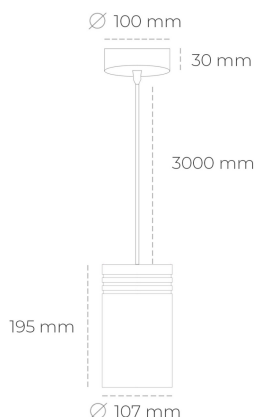

DOWNLIGHT LIDER Z 957 21W 38° BLACK SPECIAL ON/OFF

LED	COB
Barwa światła	5700 [K] SPECIAL
CRI	90
Strumień led chip	2788 [lm]
Strumień światła z oprawy	2509 [lm]
Zasilanie systemu	21 [W]
Wydajność oprawy oświetleniowej	119 [lm/W]
Kąt świecenia	38°
Sterowanie	ON/OFF
MacAdam	3 SDCM

Downlight LED

Oprawa zwieszana typu downlight. Obudowa oprawy wykonana ze stopów aluminium. Posiada szklaną przesłonę. Dostępność w kolorze białym, czarnym i szarym. Na zamówienie istnieje możliwość lakierowania na dowolny kolor z palety RAL. Przewód zasilający o długości 300cm. Dostępne odbłyśniki w kątach 15, 23, 38, 45 i 60 stopni. Maksymalna moc lampy to 31W.

OPRAWA

Waga	1,17 [kg]
Ochronność IP , IK , klasa	IP 20, IK 1,
Kolor oprawy	BLACK
Rodzaj przesłony	Plastic
Napięcie zasilania	220-240V 50-60Hz

Uwaga: Wszystkie dane są wartościami typowymi. Tolerancja pomiarów +/-10%. Funkcje systemu mogą ulec zmianie wraz z ulepszeniami produktu ze względu na postęp techniczny.

OPCJE

kolor oprawy do wyboru z palety RAL - na zapytanie, przesłona antyodblśniowa "plaster miodu", możliwość sterowania mocą świecenia za pomocą systemu CASAMBI / DALI / PHASE CUT

Wygenerowano: 29.06.2024

+48 32 388 80 00

www.cora.pl
cora@cora.pl

Ulica: Ignatza Hakuby 18
41-914 Bytom, Polska