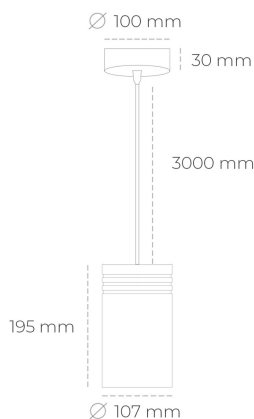

DOWNLIGHT LIDER Z 957 31W 15° BLACK SPECIAL ON/OFF

LED	COB
Barwa światła	5700 [K] SPECIAL
CRI	90
Strumień led chip	3934 [lm]
Strumień światła z oprawy	3540 [lm]
Zasilanie systemu	31 [W]
Wydajność oprawy oświetleniowej	114 [lm/W]
Kąt świecenia	15°
Sterowanie	ON/OFF
MacAdam	3 SDCM

Downlight LED

Oprawa zwieszana typu downlight. Obudowa oprawy wykonana ze stopów aluminium. Posiada szklaną przesłonę. Dostępność w kolorze białym, czarnym i szarym. Na zamówienie istnieje możliwość lakierowania na dowolny kolor z palety RAL. Przewód zasilający o długości 300cm. Dostępne odbłyśniki w kątach 15, 23, 38, 45 i 60 stopni. Maksymalna moc lampy to 31W.

OPRAWA

Waga	1,17 [kg]
Ochronność IP , IK , klasa	IP 20, IK 1,
Kolor oprawy	BLACK
Rodzaj przesłony	Plastic
Napięcie zasilania	220-240V 50-60Hz

Uwaga: Wszystkie dane są wartościami typowymi. Tolerancja pomiarów +/-10%. Funkcje systemu mogą ulec zmianie wraz z ulepszeniami produktu ze względu na postęp techniczny.

OPCJE

kolor oprawy do wyboru z palety RAL - na zapytanie, przesłona antyodblśniowa "plaster miodu", możliwość sterowania mocą świecenia za pomocą systemu CASAMBI / DALI / PHASE CUT

Wygenerowano: 26.06.2024

+48 32 388 80 00

www.cora.pl
cora@cora.pl

Ulica: Ignatza Hakuby 18
41-914 Bytom, Polska