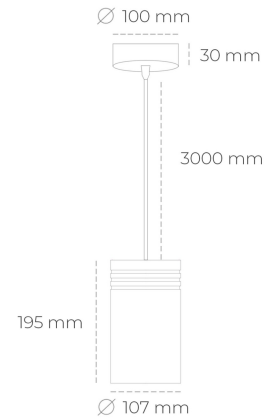

DOWNLIGHT LIDER Z 942 27W 38° BLACK MEAT WHITE ON/OFF

LED	COB
Barwa światła	4200 [K] MEAT WHITE
CRI	90
Strumień led chip	2695 [lm]
Strumień światła z oprawy	2425 [lm]
Zasilanie systemu	27 [W]
Wydajność oprawy oświetleniowej	90 [lm/W]
Kąt świecenia	38°
Sterowanie	ON/OFF
MacAdam	3 SDCM

Downlight LED

Oprawa zwieszana typu downlight. Obudowa oprawy wykonana ze stopów aluminium. Posiada szklaną przesłonę. Dostępność w kolorze białym, czarnym i szarym. Na zamówienie istnieje możliwość lakierowania na dowolny kolor z palety RAL. Przewód zasilający o długości 300cm. Dostępne odbłyśniki w kątach 15, 23, 38, 45 i 60 stopni. Maksymalna moc lampy to 31W.

OPRAWA

Waga	1,17 [kg]
Ochronność IP , IK , klasa	IP 20, IK 1,
Kolor oprawy	WHITE
Rodzaj przesłony	Plastic
Napięcie zasilania	220-240V 50-60Hz

Uwaga: Wszystkie dane są wartościami typowymi. Tolerancja pomiarów +/-10%. Funkcje systemu mogą ulec zmianie wraz z ulepszeniami produktu ze względu na postęp techniczny.

OPCJE

kolor oprawy do wyboru z palety RAL - na zapytanie, przesłona antyodbleniowa "plaster miodu", możliwość sterowania mocą świecenia za pomocą systemu CASAMBI / DALI / PHASE CUT

Wygenerowano: 17.09.2024