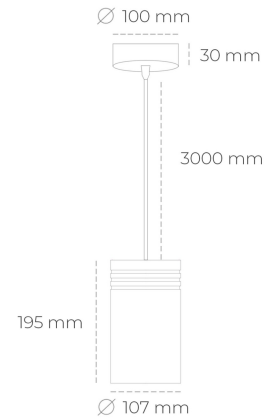

DOWNLIGHT LIDER Z 942 14W 38° BLACK MEAT WHITE ON/OFF

LED	COB
Barwa światła	4200 [K] MEAT WHITE
CRI	90
Strumień led chip	1412 [lm]
Strumień światła z oprawy	1270 [lm]
Zasilanie systemu	14 [W]
Wydajność oprawy oświetleniowej	91 [lm/W]
Kąt świecenia	38°
Sterowanie	ON/OFF
MacAdam	3 SDCM

Downlight LED

Oprawa zwieszana typu downlight. Obudowa oprawy wykonana ze stopów aluminium. Posiada szklaną przesłonę. Dostępność w kolorze białym, czarnym i szarym. Na zamówienie istnieje możliwość lakierowania na dowolny kolor z palety RAL. Przewód zasilający o długości 300cm. Dostępne odbłyśniki w kątach 15, 23, 38, 45 i 60 stopni. Maksymalna moc lampy to 31W.

OPRAWA

Waga	1,17 [kg]
Ochronność IP , IK , klasa	IP 20, IK 1,
Kolor oprawy	WHITE
Rodzaj przesłony	Plastic
Napięcie zasilania	220-240V 50-60Hz

Uwaga: Wszystkie dane są wartościami typowymi. Tolerancja pomiarów +/-10%. Funkcje systemu mogą ulec zmianie wraz z ulepszeniami produktu ze względu na postęp techniczny.

OPCJE

kolor oprawy do wyboru z palety RAL - na zapytanie, przesłona antyodbleniowa "plaster miodu", możliwość sterowania mocą świecenia za pomocą systemu CASAMBI / DALI / PHASE CUT

Wygenerowano: 17.09.2024