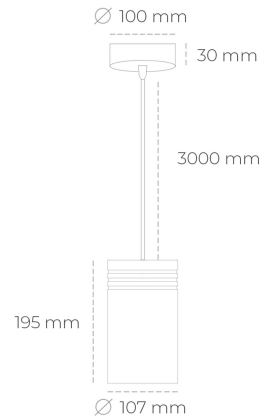

DOWNLIGHT LIDER Z 930 19W 60° BLACK HI EFFICIENT ON/OFF

LED	COB
Barwa światła	3000 [K] HI EFFICIENT
CRI	90
Strumień led chip	3184 [lm]
Strumień światła z oprawy	2865 [lm]
Zasilanie systemu	19 [W]
Wydajność oprawy oświetleniowej	151 [lm/W]
Kąt świecenia	60°
Sterowanie	ON/OFF
MacAdam	3 SDCM

Downlight LED

Oprawa zwieszana typu downlight. Obudowa oprawy wykonana ze stopów aluminium. Posiada szklaną przesłonę. Dostępność w kolorze białym, czarnym i szarym. Na zamówienie istnieje możliwość lakierowania na dowolny kolor z palety RAL. Przewód zasilający o długości 300cm. Dostępne odbłyśniki w kątach 15, 23, 38, 45 i 60 stopni. Maksymalna moc lampy to 31W.

OPRAWA

Waga	1,17 [kg]
Ochronność IP , IK , klasa	IP 20, IK 1,
Kolor oprawy	WHITE
Rodzaj przesłony	Plastic
Napięcie zasilania	220-240V 50-60Hz

Uwaga: Wszystkie dane są wartościami typowymi. Tolerancja pomiarów +/-10%. Funkcje systemu mogą ulec zmianie wraz z ulepszeniami produktu ze względu na postęp techniczny.

OPCJE

kolor oprawy do wyboru z palety RAL - na zapytanie, przesłona antyodbleniowa "plaster miodu", możliwość sterowania mocą świecenia za pomocą systemu CASAMBI / DALI / PHASE CUT

Wygenerowano: 17.09.2024