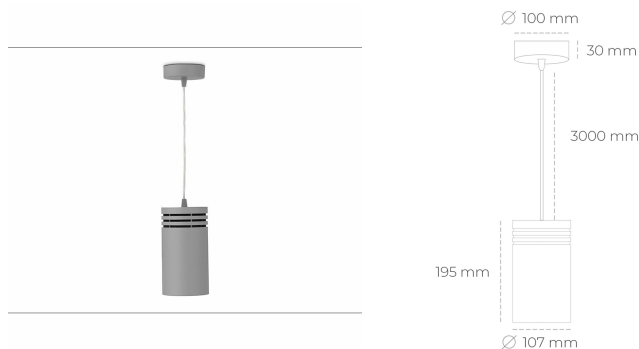

## DOWNLIGHT LIDER Z 825 31W 60° GREY BREAD ON/OFF

Kod produktu: N202-K0001-VF825-H5-G60-ZA03\_800-S1-###

LED	COB
Barwa światła	2500 [K] BREAD
CRI	80
Strumień led chip	3621 [lm]
Strumień światła z oprawy	3258 [lm]
Zasilanie systemu	31 [W]
Wydajność oprawy oświetleniowej	105 [lm/W]
Kąt świecenia	60°
Sterowanie	ON/OFF
MacAdam	3 SDGM

### Downlight LED

Oprawa zwieszana typu downlight. Obudowa oprawy wykonana ze stopów aluminium. Posiada szklaną przesłonę. Dostępność w kolorze białym, czarnym i szarym. Na zamówienie istnieje możliwość lakierowania na dowolny kolor z palety RAL. Przewód zasilający o długości 300cm. Dostępne odbłyśniki w kątach 15, 23, 38, 45 i 60 stopni. Maksymalna moc lampy to 31W.

### OPRAWA

Waga	0.87 [kg]
Ochronność IP , IK , klasa	IP 20, IK 1,
Kolor oprawy	GREY
Rodzaj przesłony	Plastic
Napięcie zasilania	220-240V 50-60Hz

Uwaga: Wszystkie dane są wartościami typowymi. Tolerancja pomiarów +/- 10%. Funkcje systemu mogą ulec zmianie wraz z ulepszeniami produktu ze względu na postęp techniczny.