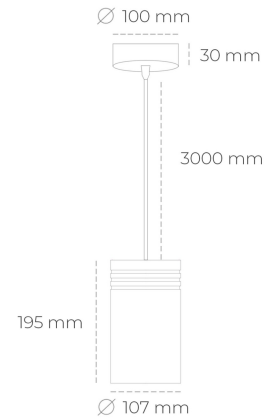

DOWNLIGHT LIDER Z 825 27W 45° GREY BREAD ON/OFF

LED	COB
Barwa światła	2500 [K] BREAD
CRI	80
Strumień led chip	3169 [lm]
Strumień światła z oprawy	2852 [lm]
Zasilanie systemu	27 [W]
Wydajność oprawy oświetleniowej	106 [lm/W]
Kąt świecenia	45°
Sterowanie	ON/OFF
MacAdam	3 SDCM

Downlight LED

Oprawa zwieszana typu downlight. Obudowa oprawy wykonana ze stopów aluminium. Posiada szklaną przesłonę. Dostępność w kolorze białym, czarnym i szarym. Na zamówienie istnieje możliwość lakierowania na dowolny kolor z palety RAL. Przewód zasilający o długości 300cm. Dostępne odbłyśniki w kątach 15, 23, 38, 45 i 60 stopni. Maksymalna moc lampy to 31W.

OPRAWA

Waga	1,17 [kg]
Ochronność IP , IK , klasa	IP 20, IK 1,
Kolor oprawy	BLACK
Rodzaj przesłony	Plastic
Napięcie zasilania	220-240V 50-60Hz

Uwaga: Wszystkie dane są wartościami typowymi. Tolerancja pomiarów +/-10%. Funkcje systemu mogą ulec zmianie wraz z ulepszeniami produktu ze względu na postęp techniczny.

OPCJE

kolor oprawy do wyboru z palety RAL - na zapytanie, przesłona antyodbleniowa "plaster miodu", możliwość sterowania mocą świecenia za pomocą systemu CASAMBI / DALI / PHASE CUT

Wygenerowano: 17.09.2024