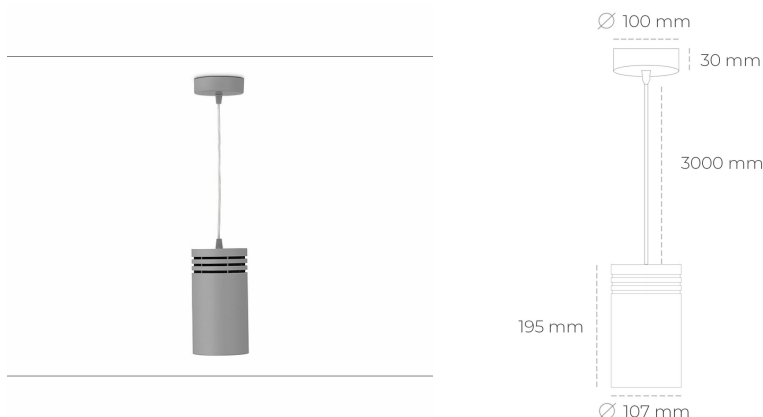

DOWNLIGHT LIDER Z 825 19W 45° GREY BREAD ON/OFF

LED	COB
Barwa światła	2500 [K] BREAD
CRI	80
Strumień led chip	2340 [lm]
Strumień światła z oprawy	2106 [lm]
Zasilanie systemu	19 [W]
Wydajność oprawy oświetleniowej	111 [lm/W]
Kąt świecenia	45°
Sterowanie	ON/OFF
MacAdam	3 SDCM

Downlight LED

Oprawa zwieszana typu downlight. Obudowa oprawy wykonana ze stopów aluminium. Posiada szklaną przesłonę. Dostępność w kolorze białym, czarnym i szarym. Na zamówienie istnieje możliwość lakierowania na dowolny kolor z palety RAL. Przewód zasilający o długości 300cm. Dostępne odbłyśniki w kątach 15, 23, 38, 45 i 60 stopni. Maksymalna moc lampy to 31W.

OPRAWA

Waga	1,17 [kg]
Ochronność IP , IK , klasa	IP 20, IK 1,
Kolor oprawy	GREY
Rodzaj przesłony	Plastic
Napięcie zasilania	220-240V 50-60Hz

Uwaga: Wszystkie dane są wartościami typowymi. Tolerancja pomiarów +/-10%. Funkcje systemu mogą ulec zmianie wraz z ulepszeniami produktu ze względu na postęp techniczny.

OPCJE

kolor oprawy do wyboru z palety RAL - na zapytanie, przesłona antyodbleniowa "plaster miodu", możliwość sterowania mocą świecenia za pomocą systemu CASAMBI / DALI / PHASE CUT

Wygenerowano: 16.07.2024

+48 32 388 80 00

www.corra.pl
cora@cora.pl

Ulica: Ignatza Hakuby 18
41-914 Bytom, Polska