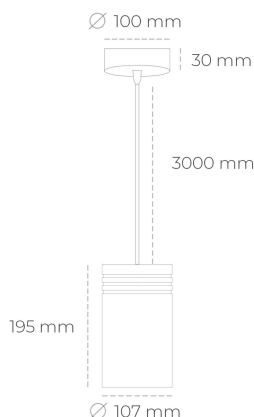

DOWNLIGHT LIDER Z 825 14W 45° GREY BREAD ON/OFF

LED	COB
Barwa światła	2500 [K] BREAD
CRI	80
Strumień led chip	1674 [lm]
Strumień światła z oprawy	1506 [lm]
Zasilanie systemu	14 [W]
Wydajność oprawy oświetleniowej	108 [lm/W]
Kąt świecenia	45°
Sterowanie	ON/OFF
MacAdam	3 SDCM

Downlight LED

Oprawa zwieszana typu downlight. Obudowa oprawy wykonana ze stopów aluminium. Posiada szklaną przesłonę. Dostępność w kolorze białym, czarnym i szarym. Na zamówienie istnieje możliwość lakierowania na dowolny kolor z palety RAL. Przewód zasilający o długości 300cm. Dostępne odbłyśniki w kątach 15, 23, 38, 45 i 60 stopni. Maksymalna moc lampy to 31W.

OPRAWA

Waga	1,17 [kg]
Ochronność IP , IK , klasa	IP 20, IK 1,
Kolor oprawy	GREY
Rodzaj przesłony	Plastic
Napięcie zasilania	220-240V 50-60Hz

Uwaga: Wszystkie dane są wartościami typowymi. Tolerancja pomiarów +/-10%. Funkcje systemu mogą ulec zmianie wraz z ulepszeniami produktu ze względu na postęp techniczny.

OPCJE

kolor oprawy do wyboru z palety RAL - na zapytanie, przesłona antyodbleniowa "plaster miodu", możliwość sterowania mocą świecenia za pomocą systemu CASAMBI / DALI / PHASE CUT

Wygenerowano: 26.06.2024

+48 32 388 80 00

www.corra.pl
cora@cora.pl

Ulica: Ignatza Hakuby 18
41-914 Bytom, Polska