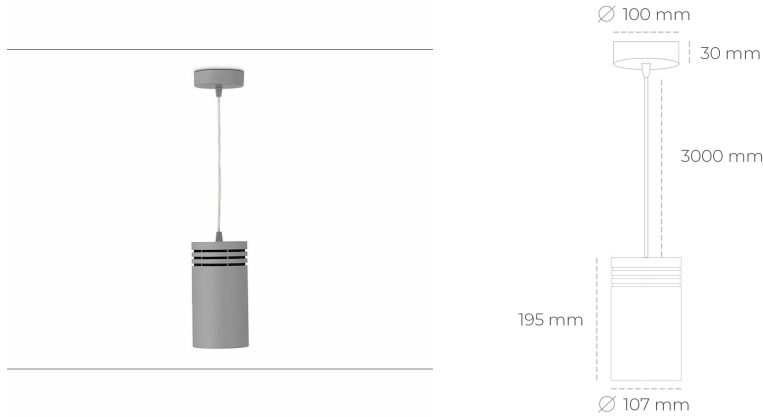

DOWNLIGHT LIDER Z 825 14W 38° GREY BREAD ON/OFF

LED	COB
Barwa światła	2500 [K] BREAD
CRI	80
Strumień led chip	1674 [lm]
Strumień światła z oprawy	1506 [lm]
Zasilanie systemu	14 [W]
Wydajność oprawy oświetleniowej	108 [lm/W]
Kąt świecenia	38°
Sterowanie	ON/OFF
MacAdam	3 SDCM

Downlight LED

Oprawa zwieszana typu downlight. Obudowa oprawy wykonana ze stopów aluminium. Posiada szklaną przesłonę. Dostępność w kolorze białym, czarnym i szarym. Na zamówienie istnieje możliwość lakierowania na dowolny kolor z palety RAL. Przewód zasilający o długości 300cm. Dostępne odbłyśniki w kątach 15, 23, 38, 45 i 60 stopni. Maksymalna moc lampy to 31W.

OPRAWA

Waga	1,17 [kg]
Ochronność IP , IK , klasa	IP 20, IK 1,
Kolor oprawy	GREY
Rodzaj przesłony	Plastic
Napięcie zasilania	220-240V 50-60Hz

Uwaga: Wszystkie dane są wartościami typowymi. Tolerancja pomiarów +/-10%. Funkcje systemu mogą ulec zmianie wraz z ulepszeniami produktu ze względu na postęp techniczny.

OPCJE

kolor oprawy do wyboru z palety RAL - na zapytanie, przesłona antyodblśniowa "plaster miodu", możliwość sterowania mocą świecenia za pomocą systemu CASAMBI / DALI / PHASE CUT

Wygenerowano: 26.06.2024

+48 32 388 80 00

www.corra.pl
cora@cora.pl

Ulica: Ignatza Hakuby 18
41-914 Bytom, Polska