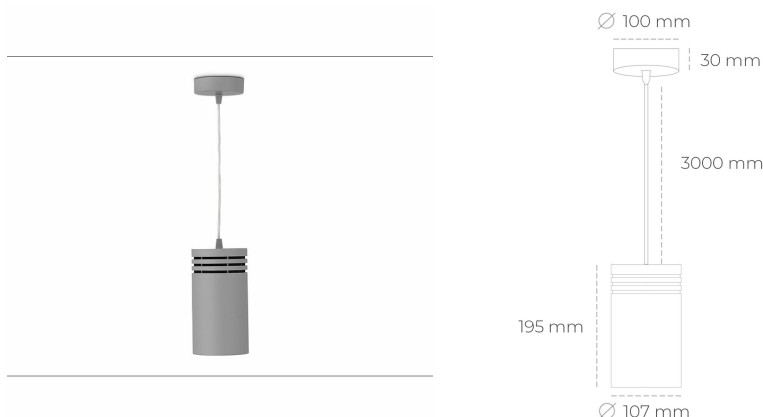

DOWNLIGHT LIDER Z 825 10W 23° GREY BREAD ON/OFF

LED	COB
Barwa światła	2500 [K] BREAD
CRI	80
Strumień led chip	1195 [lm]
Strumień światła z oprawy	1075 [lm]
Zasilanie systemu	10 [W]
Wydajność oprawy oświetleniowej	108 [lm/W]
Kąt świecenia	23°
Sterowanie	ON/OFF
MacAdam	3 SDCM

Downlight LED

Oprawa zwieszana typu downlight. Obudowa oprawy wykonana ze stopów aluminium. Posiada szklaną przesłonę. Dostępność w kolorze białym, czarnym i szarym. Na zamówienie istnieje możliwość lakierowania na dowolny kolor z palety RAL. Przewód zasilający o długości 300cm. Dostępne odbłyśniki w kątach 15, 23, 38, 45 i 60 stopni. Maksymalna moc lampy to 31W.

OPRAWA

Waga	1,17 [kg]
Ochronność IP , IK , klasa	IP 20, IK 1,
Kolor oprawy	GREY
Rodzaj przesłony	Plastic
Napięcie zasilania	220-240V 50-60Hz

Uwaga: Wszystkie dane są wartościami typowymi. Tolerancja pomiarów +/-10%. Funkcje systemu mogą ulec zmianie wraz z ulepszeniami produktu ze względu na postęp techniczny.

OPCJE

kolor oprawy do wyboru z palety RAL - na zapytanie, przesłona antyodbleniowa "plaster miodu", możliwość sterowania mocą świecenia za pomocą systemu CASAMBI / DALI / PHASE CUT

Wygenerowano: 16.07.2024

+48 32 388 80 00

www.cora.pl
cora@cora.pl

Ulica: Ignatza Hakuby 18
41-914 Bytom, Polska