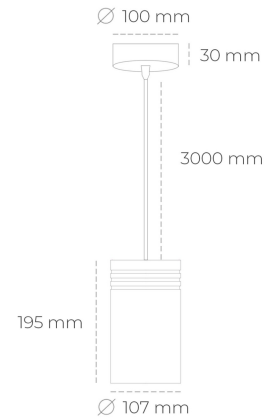

DOWNLIGHT LIDER Z 820 19W 60° GREY MEAT PINK ON/OFF

LED	COB
Barwa światła	2000 [K] MEAT PINK
CRI	80
Strumień led chip	1741 [lm]
Strumień światła z oprawy	1566 [lm]
Zasilanie systemu	19 [W]
Wydajność oprawy oświetleniowej	82 [lm/W]
Kąt świecenia	60°
Sterowanie	ON/OFF
MacAdam	3 SDCM

Downlight LED

Oprawa zwieszana typu downlight. Obudowa oprawy wykonana ze stopów aluminium. Posiada szklaną przesłonę. Dostępność w kolorze białym, czarnym i szarym. Na zamówienie istnieje możliwość lakierowania na dowolny kolor z palety RAL. Przewód zasilający o długości 300cm. Dostępne odbłyśniki w kątach 15, 23, 38, 45 i 60 stopni. Maksymalna moc lampy to 31W.

OPRAWA

Waga	1,17 [kg]
Ochronność IP , IK , klasa	IP 20, IK 1,
Kolor oprawy	BLACK
Rodzaj przesłony	Plastic
Napięcie zasilania	220-240V 50-60Hz

Uwaga: Wszystkie dane są wartościami typowymi. Tolerancja pomiarów +/-10%. Funkcje systemu mogą ulec zmianie wraz z ulepszeniami produktu ze względu na postęp techniczny.

OPCJE

kolor oprawy do wyboru z palety RAL - na zapytanie, przesłona antyodbleniowa "plaster miodu", możliwość sterowania mocą świecenia za pomocą systemu CASAMBI / DALI / PHASE CUT

Wygenerowano: 17.09.2024