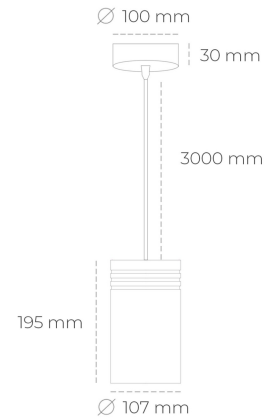

DOWNLIGHT LIDER Z 820 14W 60° GREY MEAT PINK ON/OFF

LED	COB
Barwa światła	2000 [K] MEAT PINK
CRI	80
Strumień led chip	1253 [lm]
Strumień światła z oprawy	1127 [lm]
Zasilanie systemu	14 [W]
Wydajność oprawy oświetleniowej	81 [lm/W]
Kąt świecenia	60°
Sterowanie	ON/OFF
MacAdam	3 SDCM

Downlight LED

Oprawa zwieszana typu downlight. Obudowa oprawy wykonana ze stopów aluminium. Posiada szklaną przesłonę. Dostępność w kolorze białym, czarnym i szarym. Na zamówienie istnieje możliwość lakierowania na dowolny kolor z palety RAL. Przewód zasilający o długości 300cm. Dostępne odbłyśniki w kątach 15, 23, 38, 45 i 60 stopni. Maksymalna moc lampy to 31W.

OPRAWA

Waga	1,17 [kg]
Ochronność IP , IK , klasa	IP 20, IK 1,
Kolor oprawy	BLACK
Rodzaj przesłony	Plastic
Napięcie zasilania	220-240V 50-60Hz

Uwaga: Wszystkie dane są wartościami typowymi. Tolerancja pomiarów +/-10%. Funkcje systemu mogą ulec zmianie wraz z ulepszeniami produktu ze względu na postęp techniczny.

OPCJE

kolor oprawy do wyboru z palety RAL - na zapytanie, przesłona antyodblśnieniowa "plaster miodu", możliwość sterowania mocą świecenia za pomocą systemu CASAMBI / DALI / PHASE CUT

Wygenerowano: 17.09.2024