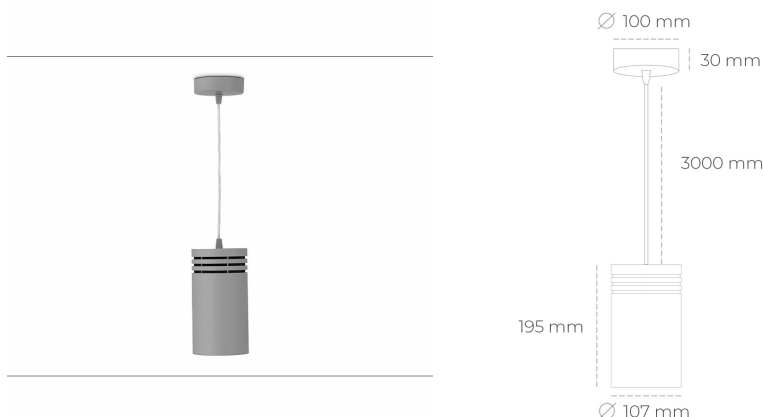

DOWNLIGHT LIDER Z 820 10W 60° GREY MEAT PINK ON/OFF

LED	COB
Barwa światła	2000 [K] MEAT PINK
CRI	80
Strumień led chip	895 [lm]
Strumień światła z oprawy	805 [lm]
Zasilanie systemu	10 [W]
Wydajność oprawy oświetleniowej	81 [lm/W]
Kąt świecenia	60°
Sterowanie	ON/OFF
MacAdam	3 SDCM

Downlight LED

Oprawa zwieszana typu downlight. Obudowa oprawy wykonana ze stopów aluminium. Posiada szklaną przesłonę. Dostępność w kolorze białym, czarnym i szarym. Na zamówienie istnieje możliwość lakierowania na dowolny kolor z palety RAL. Przewód zasilający o długości 300cm. Dostępne odbłyśniki w kątach 15, 23, 38, 45 i 60 stopni. Maksymalna moc lampy to 31W.

OPRAWA

Waga	1,17 [kg]
Ochronność IP, IK, klasa	IP 20, IK 1,
Kolor oprawy	GREY
Rodzaj przesłony	Plastic
Napięcie zasilania	220-240V 50-60Hz

Uwaga: Wszystkie dane są wartościami typowymi. Tolerancja pomiarów +/-10%. Funkcje systemu mogą ulec zmianie wraz z ulepszeniami produktu ze względu na postęp techniczny.

OPCJE

kolor oprawy do wyboru z palety RAL - na zapytanie, przesłona antyodblśniowa "plaster miodu", możliwość sterowania mocą świecenia za pomocą systemu CASAMBI / DALI / PHASE CUT

Wygenerowano: 26.06.2024

+48 32 388 80 00

www.corra.pl
cora@cora.pl

Ulica: Ignatza Hakuby 18
41-914 Bytom, Polska