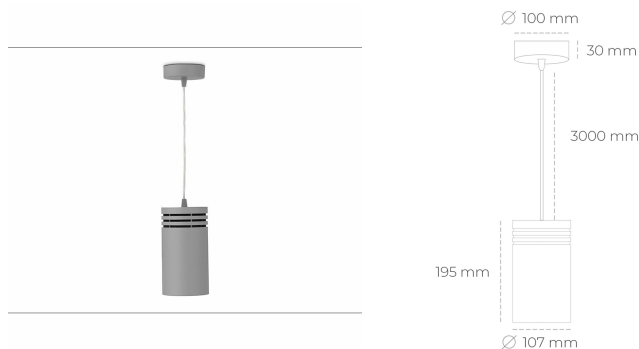

DOWNLIGHT LIDER Z 820 19W 45° GREY MEAT PINK ON/OFF

Kod produktu: N202-K0001-VE820-H5-G45-ZA01_500-S1-###

LED	COB
Barwa światła	2000 [K] MEAT PINK
CRI	80
Strumień led chip	1741 [lm]
Strumień światła z oprawy	1566 [lm]
Zasilanie systemu	19 [W]
Wydajność oprawy oświetleniowej	82 [lm/W]
Kąt świecenia	45°
Sterowanie	ON/OFF
MacAdam	3 SDCM

Downlight LED

Oprawa zwieszana typu downlight. Obudowa oprawy wykonana ze stopów aluminium. Posiada szklaną przesłonę. Dostępność w kolorze białym, czarnym i szarym. Na zamówienie istnieje możliwość lakierowania na dowolny kolor z palety RAL. Przewód zasilający o długości 300cm. Dostępne odbłyśniki w kątach 15, 23, 38, 45 i 60 stopni. Maksymalna moc lampy to 31W.

OPRAWA

Waga	0.87 [kg]
Ochronność IP , IK , klasa	IP 20, IK 1,
Kolor oprawy	GREY
Rodzaj przesłony	Plastic
Napięcie zasilania	220-240V 50-60Hz

Uwaga: Wszystkie dane są wartościami typowymi. Tolerancja pomiarów +/-10%. Funkcje systemu mogą ulec zmianie wraz z ulepszeniami produktu ze względu na postęp techniczny.