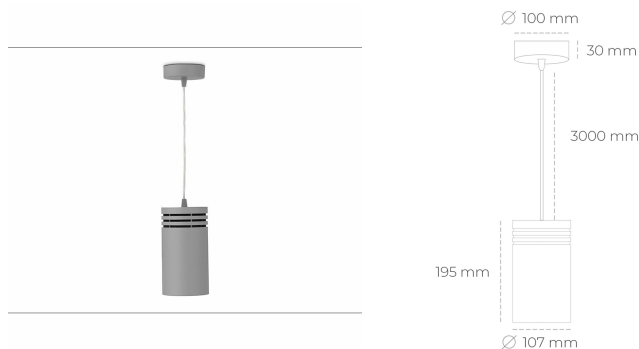

DOWNLIGHT LIDER Z 820 23W 23° GREY MEAT PINK ON/OFF

Kod produktu: N202-K0001-VE820-H5-G23-ZA02_600-S1-###

LED	COB
Barwa światła	2000 [K] MEAT PINK
CRI	80
Strumień led chip	2013 [lm]
Strumień światła z oprawy	1811 [lm]
Zasilanie systemu	23 [W]
Wydajność oprawy oświetleniowej	79 [lm/W]
Kąt świecenia	23°
Sterowanie	ON/OFF
MacAdam	3 SDCM

Downlight LED

Oprawa zwieszana typu downlight. Obudowa oprawy wykonana ze stopów aluminium. Posiada szklaną przesłonę. Dostępność w kolorze białym, czarnym i szarym. Na zamówienie istnieje możliwość lakierowania na dowolny kolor z palety RAL. Przewód zasilający o długości 300cm. Dostępne odbłyśniki w kątach 15, 23, 38, 45 i 60 stopni. Maksymalna moc lampy to 31W.

OPRAWA

Waga	0.87 [kg]
Ochronność IP , IK , klasa	IP 20, IK 1,
Kolor oprawy	GREY
Rodzaj przesłony	Plastic
Napięcie zasilania	220-240V 50-60Hz

Uwaga: Wszystkie dane są wartościami typowymi. Tolerancja pomiarów +/-10%. Funkcje systemu mogą ulec zmianie wraz z ulepszeniami produktu ze względu na postęp techniczny.