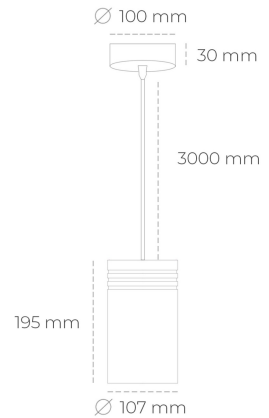

DOWNLIGHT LIDER Z 820 27W 15° GREY MEAT PINK ON/OFF

LED	COB
Barwa światła	2000 [K] MEAT PINK
CRI	80
Strumień led chip	2349 [lm]
Strumień światła z oprawy	2114 [lm]
Zasilanie systemu	27 [W]
Wydajność oprawy oświetleniowej	78 [lm/W]
Kąt świecenia	15°
Sterowanie	ON/OFF
MacAdam	3 SDCM

Downlight LED

Oprawa zwieszana typu downlight. Obudowa oprawy wykonana ze stopów aluminium. Posiada szklaną przesłonę. Dostępność w kolorze białym, czarnym i szarym. Na zamówienie istnieje możliwość lakierowania na dowolny kolor z palety RAL. Przewód zasilający o długości 300cm. Dostępne odbłyśniki w kątach 15, 23, 38, 45 i 60 stopni. Maksymalna moc lampy to 31W.

OPRAWA

Waga	1,17 [kg]
Ochronność IP , IK , klasa	IP 20, IK 1,
Kolor oprawy	BLACK
Rodzaj przesłony	Plastic
Napięcie zasilania	220-240V 50-60Hz

Uwaga: Wszystkie dane są wartościami typowymi. Tolerancja pomiarów +/-10%. Funkcje systemu mogą ulec zmianie wraz z ulepszeniami produktu ze względu na postęp techniczny.

OPCJE

kolor oprawy do wyboru z palety RAL - na zapytanie, przesłona antyodbleniowa "plaster miodu", możliwość sterowania mocą świecenia za pomocą systemu CASAMBI / DALI / PHASE CUT

Wygenerowano: 17.09.2024