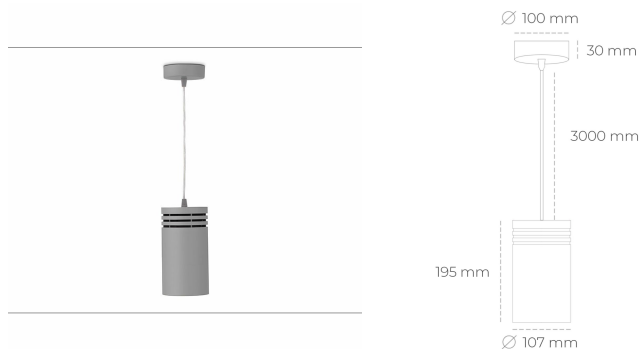

DOWNLIGHT LIDER Z 940 25W 38° GREY | ON/OFF

Kod produktu: N202-K0001-RF940-H5-G38-ZA02_650-S1-###

| | |
|---------------------------------|------------|
| LED | COB |
| Barwa światła | 4000 [K] |
| CRI | 90 |
| Strumień led chip | 3141 [lm] |
| Strumień światła z oprawy | 2826 [lm] |
| Zasilanie systemu | 25 [W] |
| Wydajność oprawy oświetleniowej | 113 [lm/W] |
| Kąt świecenia | 38° |
| Sterowanie | ON/OFF |
| MacAdam | 3 SDCM |

Downlight LED

Oprawa zwieszana typu downlight. Obudowa oprawy wykonana ze stopów aluminium. Posiada szklaną przesłonę. Dostępność w kolorze białym, czarnym i szarym. Na zamówienie istnieje możliwość lakierowania na dowolny kolor z palety RAL. Przewód zasilający o długości 300cm. Dostępne odbłyśniki w kątach 15, 23, 38, 45 i 60 stopni. Maksymalna moc lampy to 31W.

OPRAWA

| | |
|----------------------------|------------------|
| Waga | 1.17 [kg] |
| Ochronność IP , IK , klasa | IP 20, IK 1, |
| Kolor oprawy | GREY |
| Rodzaj przesłony | Plastic |
| Napięcie zasilania | 220-240V 50-60Hz |