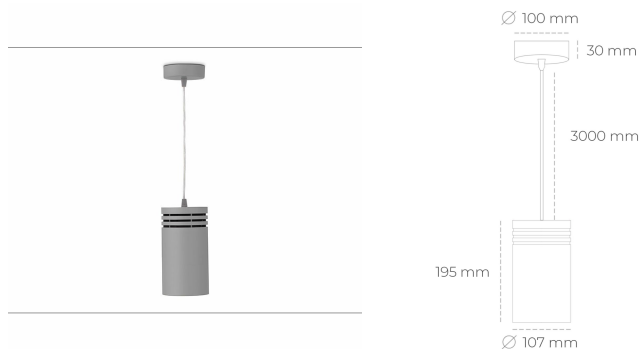

## DOWNLIGHT LIDER Z 940 21W 23° GREY | ON/OFF

Kod produktu: N202-K0001-RF940-H5-G23-ZA02\_550-S1-###

LED	COB
Barwa światła	4000 [K]
CRI	90
Strumień led chip	2658 [lm]
Strumień światła z oprawy	2392 [lm]
Zasilanie systemu	21 [W]
Wydajność oprawy oświetleniowej	114 [lm/W]
Kąt świecenia	23°
Sterowanie	ON/OFF
MacAdam	3 SDGM

### Downlight LED

Oprawa zwieszana typu downlight. Obudowa oprawy wykonana ze stopów aluminium. Posiada szklaną przesłonę. Dostępność w kolorze białym, czarnym i szarym. Na zamówienie istnieje możliwość lakierowania na dowolny kolor z palety RAL. Przewód zasilający o długości 300cm. Dostępne odbłyśniki w kątach 15, 23, 38, 45 i 60 stopni. Maksymalna moc lampy to 31W.

### OPRAWA

Waga	0.87 [kg]
Ochronność IP , IK , klasa	IP 20, IK 1,
Kolor oprawy	GREY
Rodzaj przesłony	Plastic
Napięcie zasilania	220-240V 50-60Hz

Uwaga: Wszystkie dane są wartościami typowymi. Tolerancja pomiarów +/- 10%. Funkcje systemu mogą ulec zmianie wraz z ulepszeniami produktu ze względu na postęp techniczny.