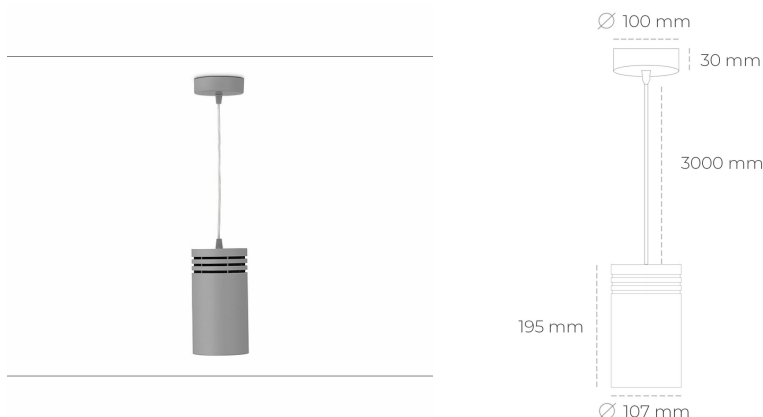

DOWNLIGHT LIDER Z 940 25W 15° GREY | ON/OFF

LED	COB
Barwa światła	4000 [K] |
CRI	90
Strumień led chip	3141 [lm]
Strumień światła z oprawy	2826 [lm]
Zasilanie systemu	25 [W]
Wydajność oprawy oświetleniowej	113 [lm/W]
Kąt świecenia	15°
Sterowanie	ON/OFF
MacAdam	3 SDCM

Downlight LED

Oprawa zwieszana typu downlight. Obudowa oprawy wykonana ze stopów aluminium. Posiada szklaną przesłonę. Dostępność w kolorze białym, czarnym i szarym. Na zamówienie istnieje możliwość lakierowania na dowolny kolor z palety RAL. Przewód zasilający o długości 300cm. Dostępne odbłyśniki w kątach 15, 23, 38, 45 i 60 stopni. Maksymalna moc lampy to 31W.

OPRAWA

Waga	1,17 [kg]
Ochronność IP, IK, klasa	IP 20, IK 1,
Kolor oprawy	GREY
Rodzaj przesłony	Plastic
Napięcie zasilania	220-240V 50-60Hz

Uwaga: Wszystkie dane są wartościami typowymi. Tolerancja pomiarów +/-10%. Funkcje systemu mogą ulec zmianie wraz z ulepszeniami produktu ze względu na postęp techniczny.

OPCJE

kolor oprawy do wyboru z palety RAL - na zapytanie, przesłona antyodbliniowa "plaster miodu", możliwość sterowania mocą świecenia za pomocą systemu CASAMBI / DALI / PHASE CUT

Wygenerowano: 26.06.2024

+48 32 388 80 00

www.corra.pl
cora@corra.pl

Ulica: Ignatza Hakuby 18
41-914 Bytom, Polska