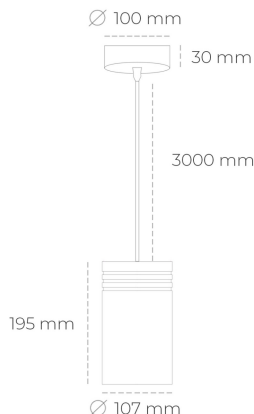

DOWNLIGHT LIDER Z 940 10W 15° GREY | ON/OFF

LED	COB
Barwa światła	4000 [K] |
CRI	90
Strumień led chip	1208 [lm]
Strumień światła z oprawy	1087 [lm]
Zasilanie systemu	10 [W]
Wydajność oprawy oświetleniowej	109 [lm/W]
Kąt świecenia	15°
Sterowanie	ON/OFF
MacAdam	3 SDCM

Downlight LED

Oprawa zwieszana typu downlight. Obudowa oprawy wykonana ze stopów aluminium. Posiada szklaną przesłonę. Dostępność w kolorze białym, czarnym i szarym. Na zamówienie istnieje możliwość lakierowania na dowolny kolor z palety RAL. Przewód zasilający o długości 300cm. Dostępne odbłyśniki w kątach 15, 23, 38, 45 i 60 stopni. Maksymalna moc lampy to 31W.

OPRAWA

Waga	1,17 [kg]
Ochronność IP, IK, klasa	IP 20, IK 1,
Kolor oprawy	GREY
Rodzaj przesłony	Plastic
Napięcie zasilania	220-240V 50-60Hz

Uwaga: Wszystkie dane są wartościami typowymi. Tolerancja pomiarów +/-10%. Funkcje systemu mogą ulec zmianie wraz z ulepszeniami produktu ze względu na postęp techniczny.

OPCJE

kolor oprawy do wyboru z palety RAL - na zapytanie, przesłona antyodblśniowa "plaster miodu", możliwość sterowania mocą świecenia za pomocą systemu CASAMBI / DALI / PHASE CUT

Wygenerowano: 26.06.2024

+48 32 388 80 00

www.corra.pl
cora@cora.pl

Ulica: Ignatza Hakuby 18
41-914 Bytom, Polska