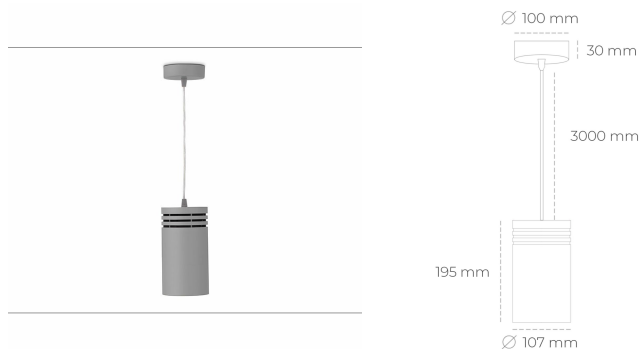

DOWNLIGHT LIDER Z 930 27W 60° GREY | ON/OFF

Kod produktu: N202-K0001-RF930-H5-G60-ZA02_700-S1-###

LED	COB
Barwa światła	3000 [K]
CRI	90
Strumień led chip	3227 [lm]
Strumień światła z oprawy	2904 [lm]
Zasilanie systemu	27 [W]
Wydajność oprawy oświetleniowej	108 [lm/W]
Kąt świecenia	60°
Sterowanie	ON/OFF
MacAdam	3 SDCM

Downlight LED

Oprawa zwieszana typu downlight. Obudowa oprawy wykonana ze stopów aluminium. Posiada szklaną przesłonę. Dostępność w kolorze białym, czarnym i szarym. Na zamówienie istnieje możliwość lakierowania na dowolny kolor z palety RAL. Przewód zasilający o długości 300cm. Dostępne odbłyśniki w kątach 15, 23, 38, 45 i 60 stopni. Maksymalna moc lampy to 31W.

OPRAWA

Waga	1.17 [kg]
Ochronność IP , IK , klasa	IP 20, IK 1,
Kolor oprawy	GREY
Rodzaj przesłony	Plastic
Napięcie zasilania	220-240V 50-60Hz

Uwaga: Wszystkie dane są wartościami typowymi. Tolerancja pomiarów +/- 10%. Funkcje systemu mogą ulec zmianie wraz z ulepszeniami produktu ze względu na postęp techniczny.