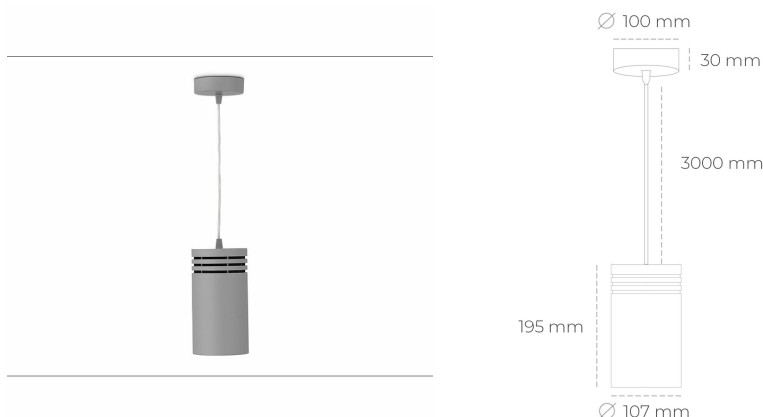

DOWNLIGHT LIDER Z 930 25W 60° GREY | ON/OFF

LED	COB
Barwa światła	3000 [K] |
CRI	90
Strumień led chip	2997 [lm]
Strumień światła z oprawy	2697 [lm]
Zasilanie systemu	25 [W]
Wydajność oprawy oświetleniowej	108 [lm/W]
Kąt świecenia	60°
Sterowanie	ON/OFF
MacAdam	3 SDCM

Downlight LED

Oprawa zwieszana typu downlight. Obudowa oprawy wykonana ze stopów aluminium. Posiada szklaną przesłonę. Dostępność w kolorze białym, czarnym i szarym. Na zamówienie istnieje możliwość lakierowania na dowolny kolor z palety RAL. Przewód zasilający o długości 300cm. Dostępne odbłyśniki w kątach 15, 23, 38, 45 i 60 stopni. Maksymalna moc lampy to 31W.

OPRAWA

Waga	1,17 [kg]
Ochronność IP , IK , klasa	IP 20, IK 1,
Kolor oprawy	GREY
Rodzaj przesłony	Plastic
Napięcie zasilania	220-240V 50-60Hz

Uwaga: Wszystkie dane są wartościami typowymi. Tolerancja pomiarów +/-10%. Funkcje systemu mogą ulec zmianie wraz z ulepszeniami produktu ze względu na postęp techniczny.

OPCJE

kolor oprawy do wyboru z palety RAL - na zapytanie, przesłona antyodblśniowa "plaster miodu", możliwość sterowania mocą świecenia za pomocą systemu CASAMBI / DALI / PHASE CUT

Wygenerowano: 29.06.2024

+48 32 388 80 00

www.corra.pl
cora@cora.pl

Ulica: Ignatza Hakuby 18
41-914 Bytom, Polska