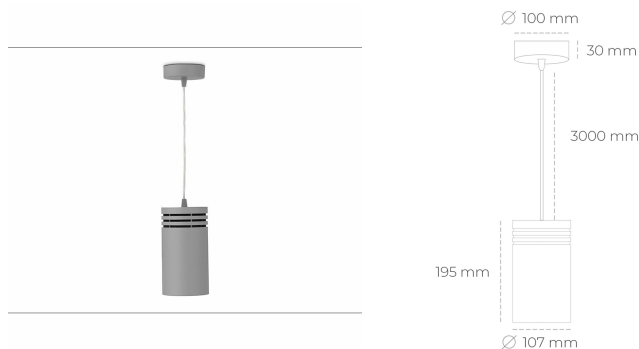

DOWNLIGHT LIDER Z 930 21W 60° GREY | ON/OFF

Kod produktu: N202-K0001-RF930-H5-G60-ZA02_550-S1-###

LED	COB
Barwa światła	3000 [K]
CRI	90
Strumień led chip	2536 [lm]
Strumień światła z oprawy	2282 [lm]
Zasilanie systemu	21 [W]
Wydajność oprawy oświetleniowej	109 [lm/W]
Kąt świecenia	60°
Sterowanie	ON/OFF
MacAdam	3 SDCM

Downlight LED

Oprawa zwieszana typu downlight. Obudowa oprawy wykonana ze stopów aluminium. Posiada szklaną przesłonę. Dostępność w kolorze białym, czarnym i szarym. Na zamówienie istnieje możliwość lakierowania na dowolny kolor z palety RAL. Przewód zasilający o długości 300cm. Dostępne odbłyśniki w kątach 15, 23, 38, 45 i 60 stopni. Maksymalna moc lampy to 31W.

OPRAWA

Waga	0.87 [kg]
Ochronność IP , IK , klasa	IP 20, IK 1,
Kolor oprawy	GREY
Rodzaj przesłony	Plastic
Napięcie zasilania	220-240V 50-60Hz

Uwaga: Wszystkie dane są wartościami typowymi. Tolerancja pomiarów +/- 10%. Funkcje systemu mogą ulec zmianie wraz z ulepszeniami produktu ze względu na postęp techniczny.