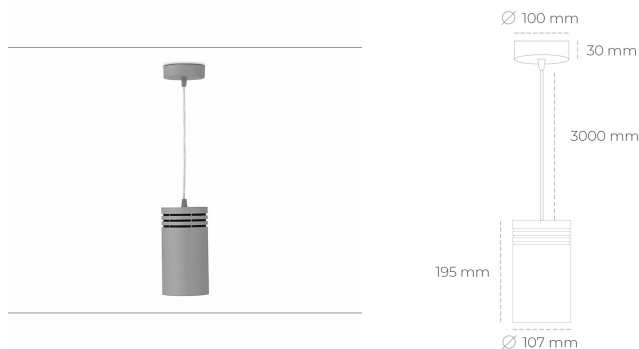

DOWNLIGHT LIDER Z 930 14W 60° GREY | ON/OFF

Kod produktu: N202-K0001-RF930-H5-G60-ZA01_350-S1-###

LED	COB
Barwa światła	3000 [K]
CRI	90
Strumień led chip	1613 [lm]
Strumień światła z oprawy	1451 [lm]
Zasilanie systemu	14 [W]
Wydajność oprawy oświetleniowej	104 [lm/W]
Kąt świecenia	60°
Sterowanie	ON/OFF
MacAdam	3 SDGM

Downlight LED

Oprawa zwieszana typu downlight. Obudowa oprawy wykonana ze stopów aluminium. Posiada szklaną przesłonę. Dostępność w kolorze białym, czarnym i szarym. Na zamówienie istnieje możliwość lakierowania na dowolny kolor z palety RAL. Przewód zasilający o długości 300cm. Dostępne odbłyśniki w kątach 15, 23, 38, 45 i 60 stopni. Maksymalna moc lampy to 31W.

OPRAWA

Waga	0.87 [kg]
Ochronność IP , IK , klasa	IP 20, IK 1,
Kolor oprawy	GREY
Rodzaj przesłony	Plastic
Napięcie zasilania	220-240V 50-60Hz

Uwaga: Wszystkie dane są wartościami typowymi. Tolerancja pomiarów +/- 10%. Funkcje systemu mogą ulec zmianie wraz z ulepszeniami produktu ze względu na postęp techniczny.