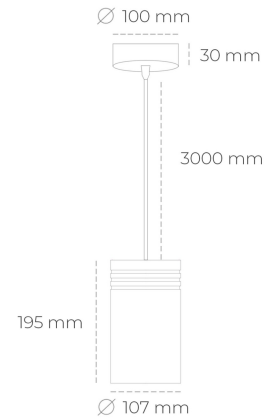

DOWNLIGHT LIDER Z 930 10W 60° GREY | ON/OFF

LED	COB
Barwa światła	3000 [K]
CRI	90
Strumień led chip	1152 [lm]
Strumień światła z oprawy	1036 [lm]
Zasilanie systemu	10 [W]
Wydajność oprawy oświetleniowej	104 [lm/W]
Kąt świecenia	60°
Sterowanie	ON/OFF
MacAdam	3 SDCM

Downlight LED

Oprawa zwieszana typu downlight. Obudowa oprawy wykonana ze stopów aluminium. Posiada szklaną przesłonę. Dostępność w kolorze białym, czarnym i szarym. Na zamówienie istnieje możliwość lakierowania na dowolny kolor z palety RAL. Przewód zasilający o długości 300cm. Dostępne odbłyśniki w kątach 15, 23, 38, 45 i 60 stopni. Maksymalna moc lampy to 31W.

OPRAWA

Waga	1,17 [kg]
Ochronność IP , IK , klasa	IP 20, IK 1,
Kolor oprawy	BLACK
Rodzaj przesłony	Plastic
Napięcie zasilania	220-240V 50-60Hz

Uwaga: Wszystkie dane są wartościami typowymi. Tolerancja pomiarów +/-10%. Funkcje systemu mogą ulec zmianie wraz z ulepszeniami produktu ze względu na postęp techniczny.

OPCJE

kolor oprawy do wyboru z palety RAL - na zapytanie, przesłona antyodbleniowa "plaster miodu", możliwość sterowania mocą świecenia za pomocą systemu CASAMBI / DALI / PHASE CUT

Wygenerowano: 17.09.2024