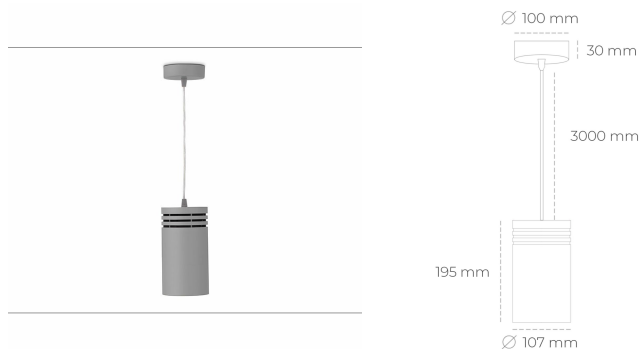

DOWNLIGHT LIDER Z 927 25W 45° GREY | ON/OFF

Kod produktu: N202-K0001-RF927-H5-G45-ZA02_650-S1-###

LED	COB
Barwa światła	2700 [K]
CRI	80
Strumień led chip	2888 [lm]
Strumień światła z oprawy	2599 [lm]
Zasilanie systemu	25 [W]
Wydajność oprawy oświetleniowej	104 [lm/W]
Kąt świecenia	45°
Sterowanie	ON/OFF
MacAdam	3 SDCM

Downlight LED

Oprawa zwieszana typu downlight. Obudowa oprawy wykonana ze stopów aluminium. Posiada szklaną przesłonę. Dostępność w kolorze białym, czarnym i szarym. Na zamówienie istnieje możliwość lakierowania na dowolny kolor z palety RAL. Przewód zasilający o długości 300cm. Dostępne odbłyśniki w kątach 15, 23, 38, 45 i 60 stopni. Maksymalna moc lampy to 31W.

OPRAWA

Waga	0.87 [kg]
Ochronność IP , IK , klasa	IP 20, IK 1,
Kolor oprawy	GREY
Rodzaj przesłony	Plastic
Napięcie zasilania	220-240V 50-60Hz

Uwaga: Wszystkie dane są wartościami typowymi. Tolerancja pomiarów +/- 10%. Funkcje systemu mogą ulec zmianie wraz z ulepszeniami produktu ze względu na postęp techniczny.